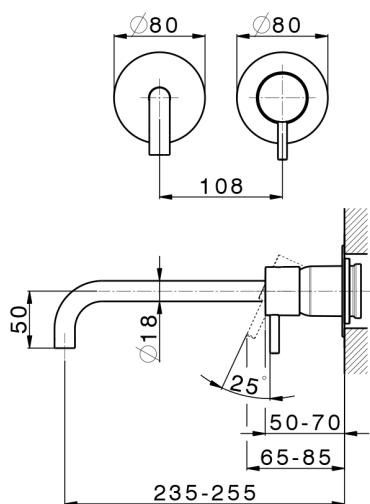

Parte esterna monocomando lavabo a parete LESS MINIMAL_LM005517

MODELLO **LM005517**

Parte esterna monocomando lavabo a parete, senza parte incasso, per art. Easy-Box ZA002450-ZA025510

FINITURE DISPONIBILI

-  **21** 21 Cromo
-  **2F** 2F Nichel Spazzolato
-  **40** 40 Nero Opaco
-  **4Q** 4Q Bianco Opaco

CARATTERISTICHE

Installazione **Incasso**
 Parti Incasso necessarie **ZA002450**

Parte esterna monocomando lavabo a parete LESS MINIMAL_LM005517

LM005517

<https://www.cisal.it/parte-esterna-monocomando-lavabo-a-parete-less-minimal-lm005517>

2026-06-20