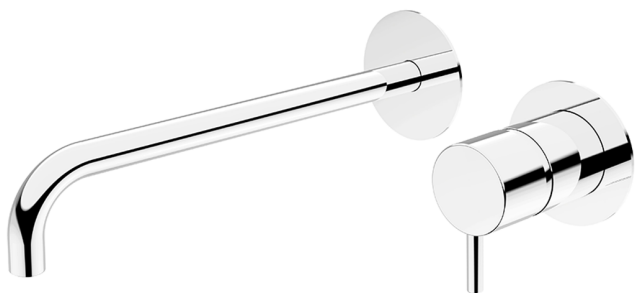

Parte esterna monocomando lavabo a parete LESS MINIMAL_LM005517

MODELLO **LM005517**

Parte esterna monocomando lavabo a parete, senza parte incasso, per art. Easy-Box ZA002450-ZA025510

FINITURE DISPONIBILI

-  **21** 21 Cromo
-  **2F** 2F Nichel Spazzolato
-  **40** 40 Nero Opaco
-  **4Q** 4Q Bianco Opaco

CARATTERISTICHE

Installazione **Incasso**
 Parti Incasso necessarie **ZA002450**

Parte esterna monocomando lavabo a parete LESS MINIMAL_LM005517

LM005517

<https://www.cisal.it/parte-esterna-monocomando-lavabo-a-parete-less-minimal-lm005517>

2026-06-20