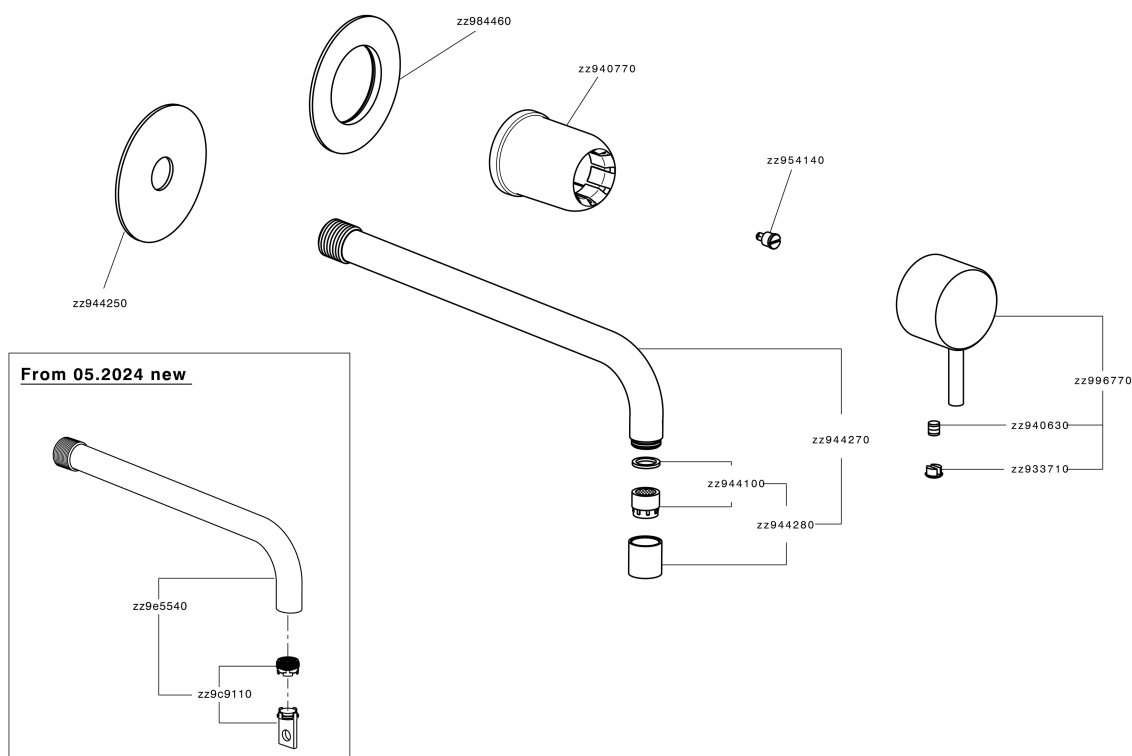

Parte esterna monocomando lavabo a parete LESS MINIMAL_LM005517

MODELLO **LM005517**

Parte esterna monocomando lavabo a parete, senza parte incasso, per art. Easy-Box ZA002450-ZA025510

FINITURE DISPONIBILI

-  **21** 21 Cromo
-  **2F** 2F Nichel Spazzolato
-  **40** 40 Nero Opaco
-  **4Q** 4Q Bianco Opaco

CARATTERISTICHE

Installazione **Incasso**
 Parti Incasso necessarie **ZA002450**

Parte esterna monocomando lavabo a parete LESS MINIMAL_LM005517

LM005517

<https://www.cisal.it/parte-esterna-monocomando-lavabo-a-parete-less-minimal-lm005517>

2026-06-20