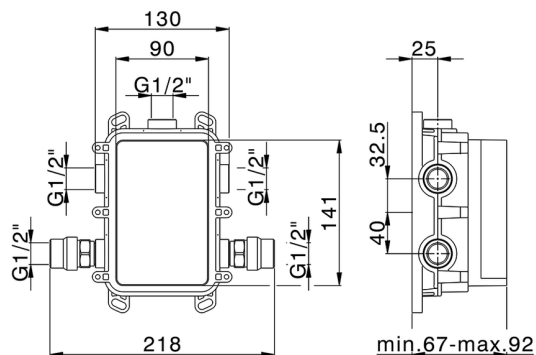

Termostatico

Il Termostatico Cisal è il tuo personale gestore dell'acqua che ti aiuta a gestire e controllare acqua ed energia senza sprechi.