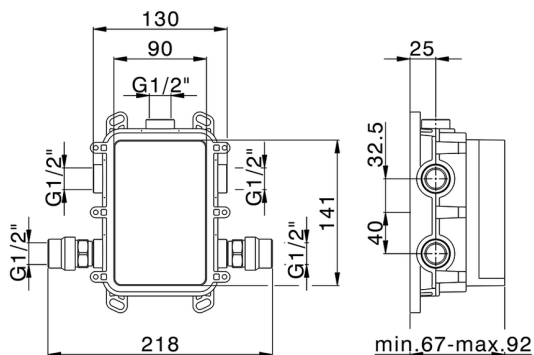

Termostatico

Il Termostatico Cisal è il tuo personale gestore dell'acqua che ti aiuta a gestire e controllare acqua ed energia senza sprechi.