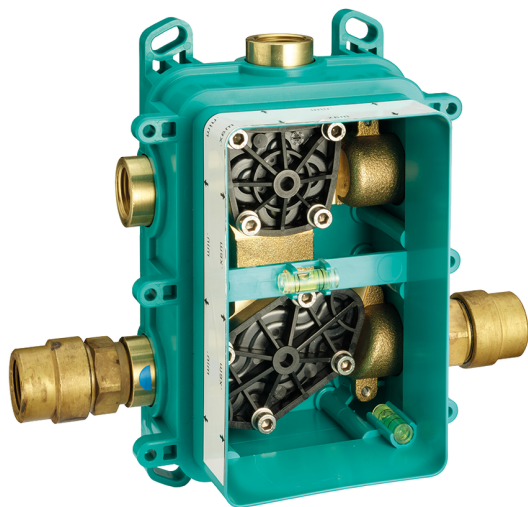

## One-Box Universale per incasso ONE BOX\_ZA00B031

MODELLO **ZA00B031**

One-Box Universale per incasso, per termostatico o monocomando 1, 2 o 3 uscite, senza parte esterna, con silenziosi, con guarnizione per sigillatura

FINITURE DISPONIBILI

**04** 04 Senza Finitura

CARATTERISTICHE

Incasso **1**

### Termostatico

Il Termostatico Cisal è il tuo personale gestore dell'acqua che ti aiuta a gestire e controllare acqua ed energia senza sprechi.