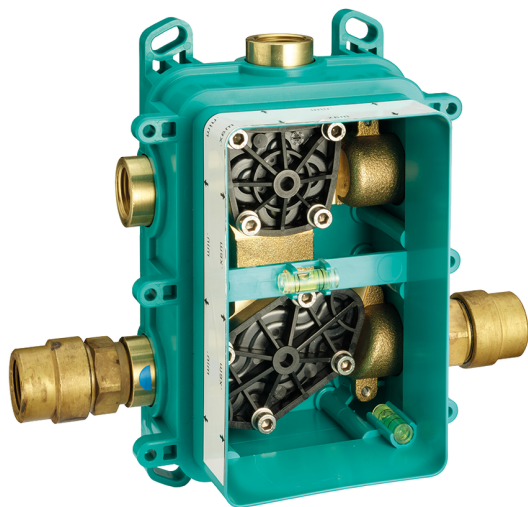

## One-Box Universale per incasso ONE BOX\_ZA00B031

MODELLO **ZA00B031**

One-Box Universale per incasso, per termostatico o monocomando 1, 2 o 3 uscite, senza parte esterna, con silenziosi, con guarnizione per sigillatura

FINITURE DISPONIBILI

CARATTERISTICHE

Incasso **1**

### Termostatico

Il Termostatico Cisal è il tuo personale gestore dell'acqua che ti aiuta a gestire e controllare acqua ed energia senza sprechi.