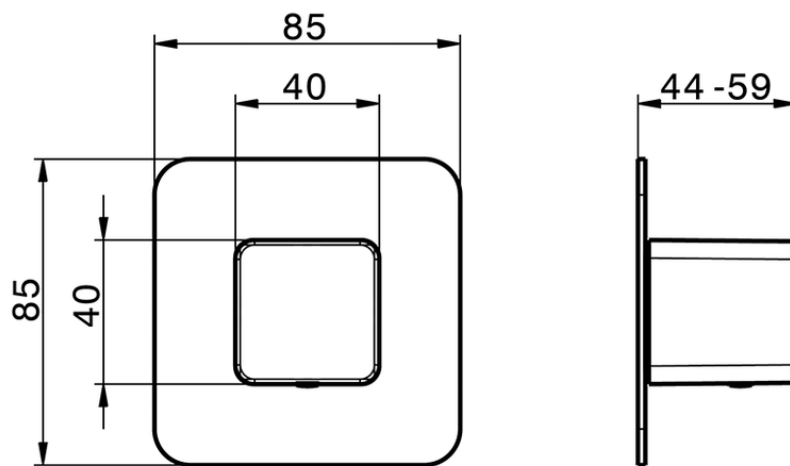

Parte esterna rubinetto CUBIC_CU003310

CU003310

<https://www.cisal.it/parte-esterna-rubinetto-cubic-cu003310>

Piastra/Plate/Plaque/Platte/Placa
 2-3mm: XX 31-46 YY 80-95
 10mm: XX 25-40 YY 76-91

ZA003340

<https://www.cisal.it/parte-incasso-rubinetto-1-2-incasso-za003340>

Piastra/Plate/Plaque/Platte/Placa
 2-3mm: XX 31-46 YY 80-95
 10mm: XX 25-40 YY 76-91

ZA003330

<https://www.cisal.it/parte-incasso-rubinetto-3-4-incasso-za003330>

2026-06-21