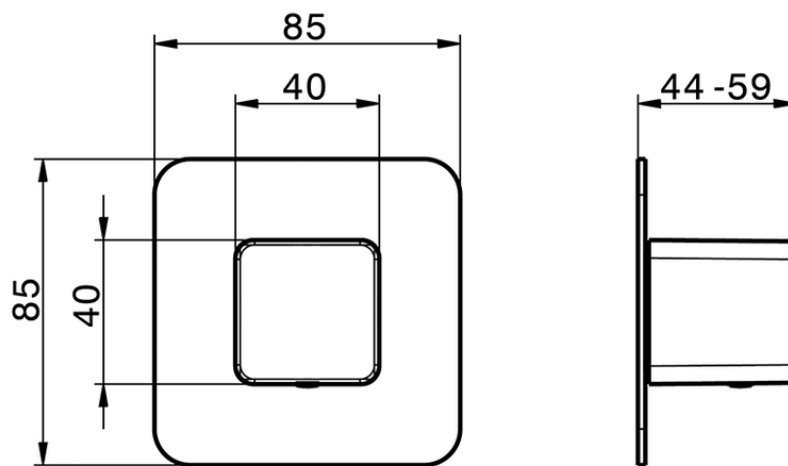

## Parte esterna rubinetto CUBIC\_CU003310

CU003310

<https://www.cisal.it/parte-esterna-rubinetto-cubic-cu003310>

Piastra/Plate/Plaque/Platte/Placa  
 2-3mm: XX 31-46 YY 80-95  
 10mm: XX 25-40 YY 76-91

ZA003340

<https://www.cisal.it/parte-incasso-rubinetto-1-2-incasso-za003340>

Piastra/Plate/Plaque/Platte/Placa  
 2-3mm: XX 31-46 YY 80-95  
 10mm: XX 25-40 YY 76-91

ZA003330

<https://www.cisal.it/parte-incasso-rubinetto-3-4-incasso-za003330>