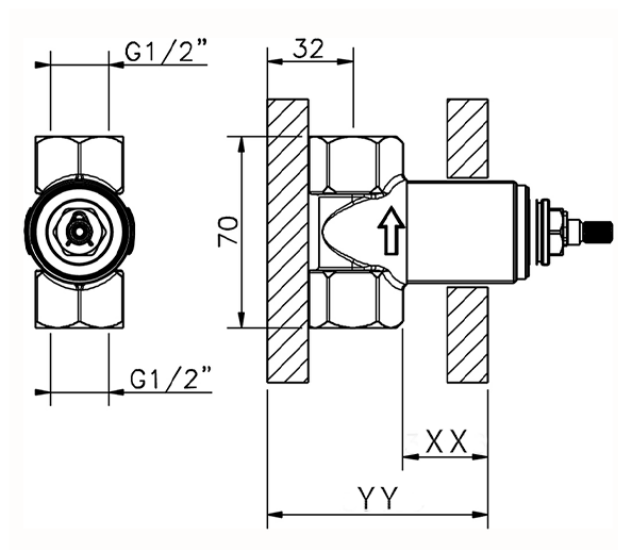

Parte esterna rubinetto CUBIC_CU003310

CU003310

<https://www.cisal.it/parte-esterna-rubinetto-cubic-cu003310>

Piastra/Plate/Plaque/Platte/Placa
 2-3mm: XX 31-46 YY 80-95
 10mm: XX 25-40 YY 76-91

ZA003340

<https://www.cisal.it/parte-incasso-rubinetto-1-2-incasso-za003340>

Piastra/Plate/Plaque/Platte/Placa
 2-3mm: XX 31-46 YY 80-95
 10mm: XX 25-40 YY 76-91

ZA003330

<https://www.cisal.it/parte-incasso-rubinetto-3-4-incasso-za003330>

2026-06-21