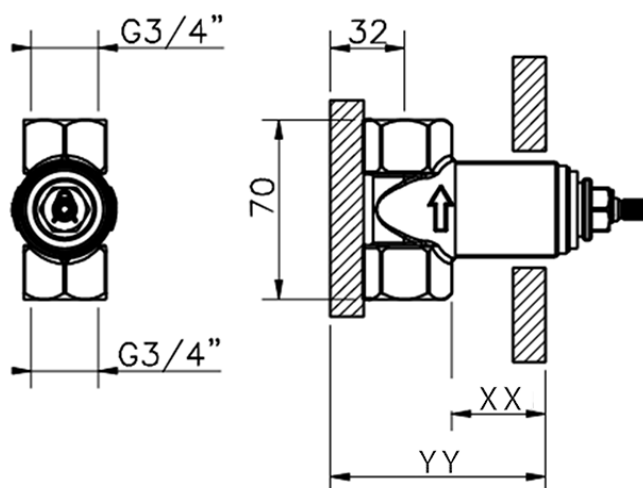

Parte esterna rubinetto CUBIC_CU003310

CU003310

<https://www.cisal.it/parte-esterna-rubinetto-cubic-cu003310>

Piastra/Plate/Plaque/Platte/Placa
 2-3mm: XX 31-46 YY 80-95
 10mm: XX 25-40 YY 76-91

ZA003340

<https://www.cisal.it/parte-incasso-rubinetto-1-2-incasso-za003340>

Piastra/Plate/Plaque/Platte/Placa
 2-3mm: XX 31-46 YY 80-95
 10mm: XX 25-40 YY 76-91

ZA003330

<https://www.cisal.it/parte-incasso-rubinetto-3-4-incasso-za003330>

2026-06-21