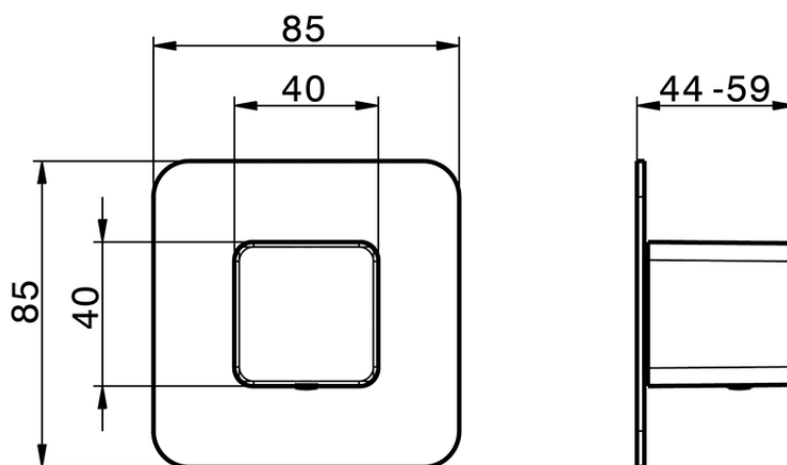

Parte esterna rubinetto CUBIC_CU003310

CU003310

<https://www.cisal.it/parte-esterna-rubinetto-cubic-cu003310>

Piastra/Plate/Plaque/Platte/Placa
 2-3mm: XX 31-46 YY 80-95
 10mm: XX 25-40 YY 76-91

ZA003340

<https://www.cisal.it/parte-incasso-rubinetto-1-2-incasso-za003340>

Piastra/Plate/Plaque/Platte/Placa
 2-3mm: XX 31-46 YY 80-95
 10mm: XX 25-40 YY 76-91

ZA003330

<https://www.cisal.it/parte-incasso-rubinetto-3-4-incasso-za003330>

2026-06-21