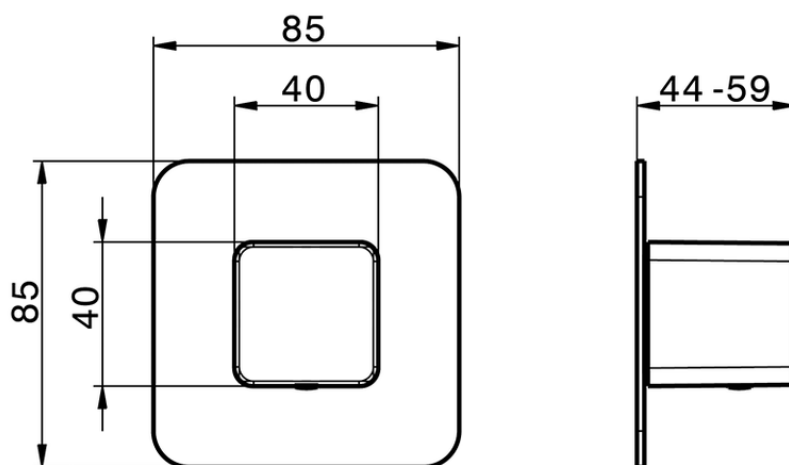

## Parte esterna rubinetto CUBIC\_CU003310

CU003310

<https://www.cisal.it/parte-esterna-rubinetto-cubic-cu003310>

Piastra/Plate/Plaque/Platte/Placa  
 2-3mm: XX 31-46 YY 80-95  
 10mm: XX 25-40 YY 76-91

ZA003340

<https://www.cisal.it/parte-incasso-rubinetto-1-2-incasso-za003340>

Piastra/Plate/Plaque/Platte/Placa  
 2-3mm: XX 31-46 YY 80-95  
 10mm: XX 25-40 YY 76-91

ZA003330

<https://www.cisal.it/parte-incasso-rubinetto-3-4-incasso-za003330>