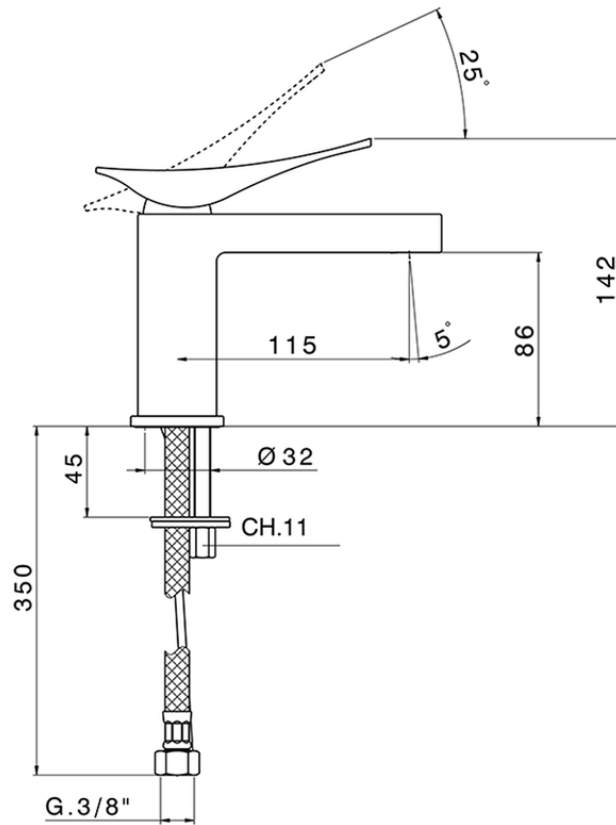

## Miscelatore monocomando lavabo ROADSTER ACCENT\_RA000540

RA000540

<https://www.cisal.it/miscelatore-monocomando-lavabo-roadster-accent-ra000540>

2025-10-21