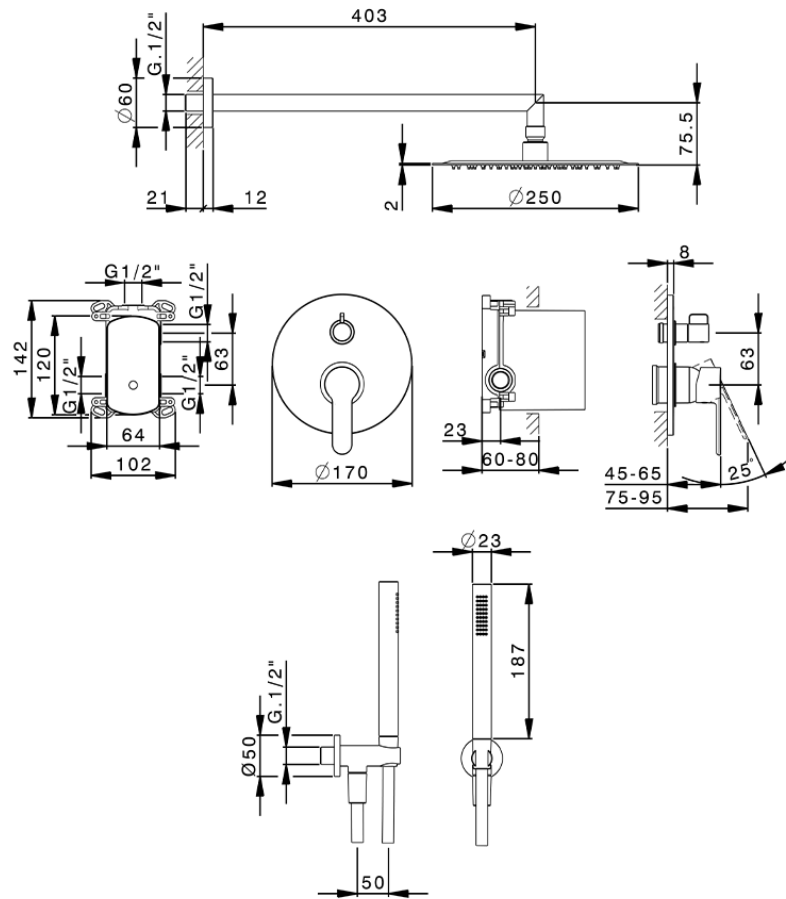

Kit completo miscelatore monocomando docc. incasso TENDER_C20KM020

C20KM020

<https://www.cisal.it/kit-completo-miscelatore-monocomando-docc-incasso-tender-c20km020>

2026-07-02