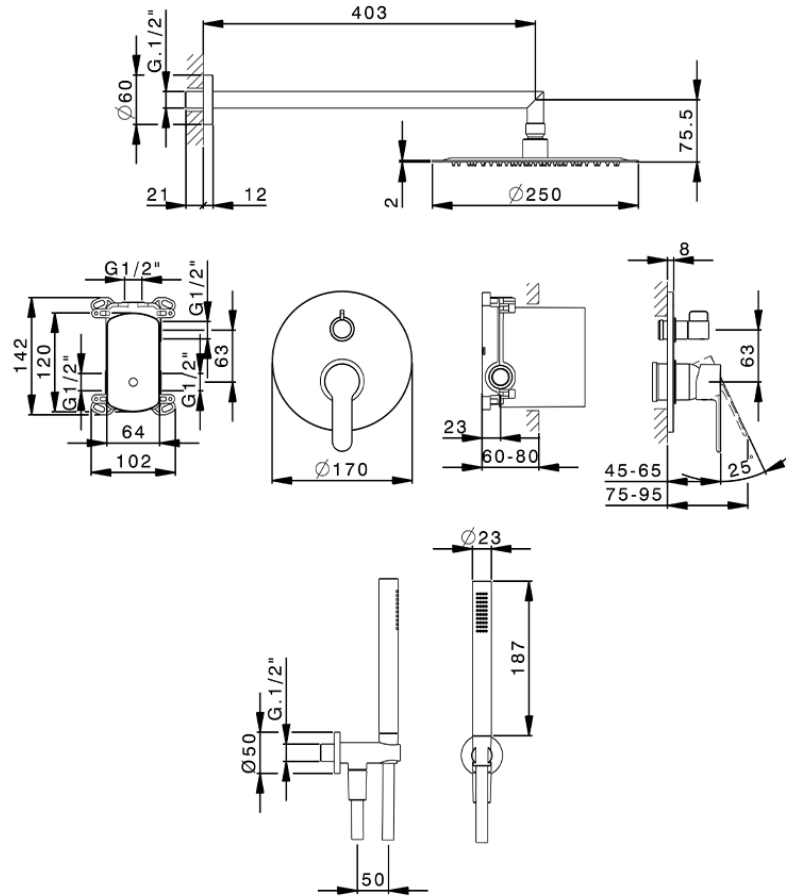

Kit completo miscelatore monocomando docc. incasso TENDER_C20KM020

C20KM020

<https://www.cisal.it/kit-completo-miscelatore-monocomando-docc-incasso-tender-c20km020>

2026-04-05