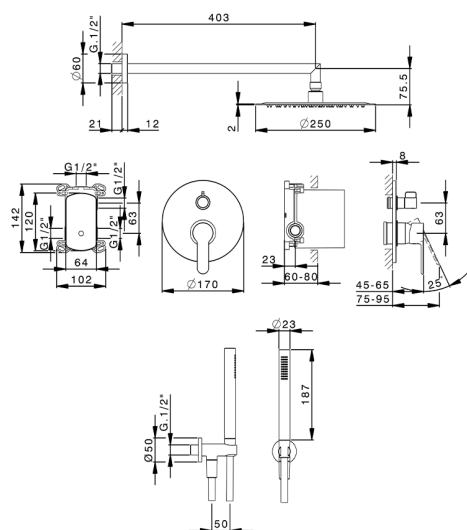

Kit completo miscelatore monocomando docc. incasso TENDER_C20KM020

MODELLO **C20KM020**

Kit completo miscelatore monocomando docc. incasso, deviatore rotativo 2 uscite, supporto doccetta snodato murale, braccio doccia L.400 mm, soffione tondo D.250 mm sp.2 mm in INOX, doccetta monogetto minimalista in ABS D.26 mm, presa d'acqua 1/2", flessibile liscio SILVERFLEX 150 cm

FINITURE DISPONIBILI

CARATTERISTICHE

Ricambio Cartuccia **ZZ95409000**

Cartuccia Monocomando 35 mm

EcoStop

Con il Dispositivo EcoStop l'apertura dell'acqua avviene con un punto duro al 50% circa della portata. Un fermo a metà apertura, da vincere con una leggera forza solo e soltanto quando ci sia una reale necessità di richiesta d'acqua alla massima portata. Ciò permette di consumare fino al 50% in meno di acqua.