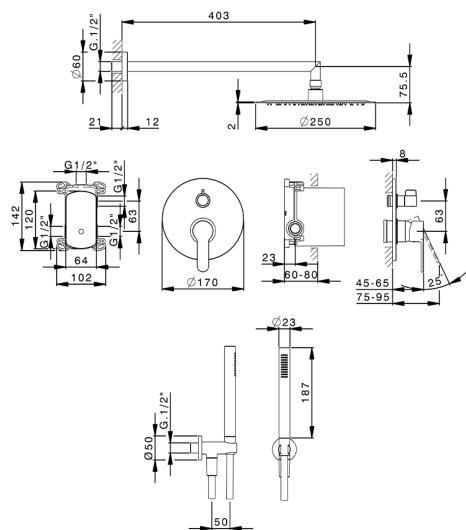

Kit completo miscelatore monocomando docc. incasso TENDER_C20KM020

MODELLO **C20KM020**

Kit completo miscelatore monocomando docc. incasso, deviatore rotativo 2 uscite, supporto doccetta snodato murale, braccio doccia L.400 mm, soffione tondo D.250 mm sp.2 mm in INOX, doccetta monogetto minimalista in ABS D.26 mm, presa d'acqua 1/2", flessibile liscio SILVERFLEX 150 cm

FINITURE DISPONIBILI

CARATTERISTICHE

Ricambio Cartuccia **ZZ95409000**

Cartuccia Monocomando 35 mm

EcoStop

Con il Dispositivo EcoStop l'apertura dell'acqua avviene con un punto duro al 50% circa della portata. Un fermo a metà apertura, da vincere con una leggera forza solo e soltanto quando ci sia una reale necessità di richiesta d'acqua alla massima portata. Ciò permette di consumare fino al 50% in meno di acqua.