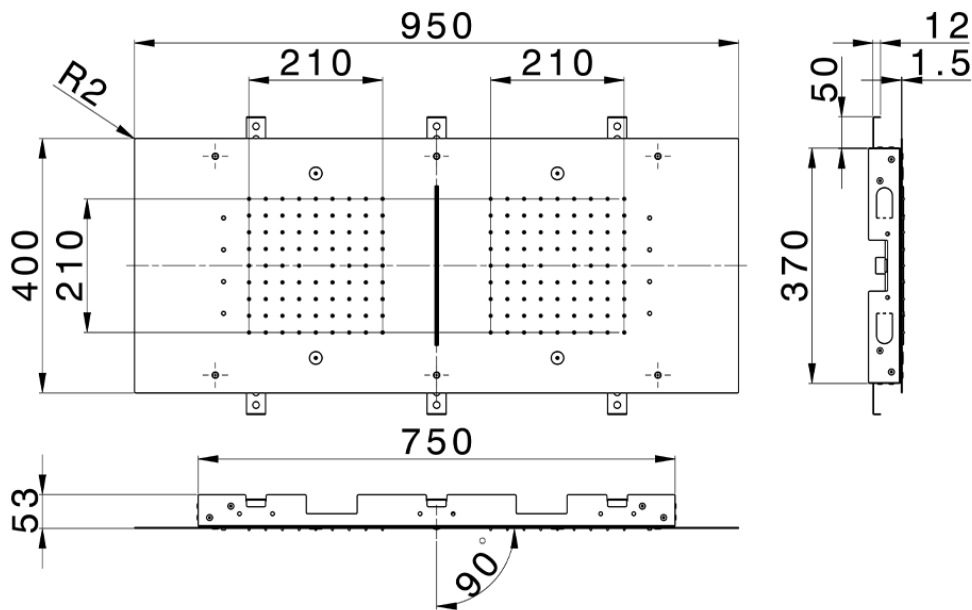

Soffione a soffitto 950x400 mm ZEN SHOWER_ZS0C0380

ZS0C0380

<https://www.cisal.it/soffione-a-soffitto-950x400-mm-zen-shower-zs0c0380>

2026-06-28