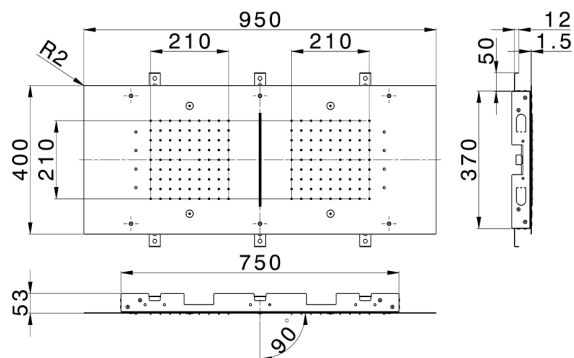

CARATTERISTICHE

2026-06-28