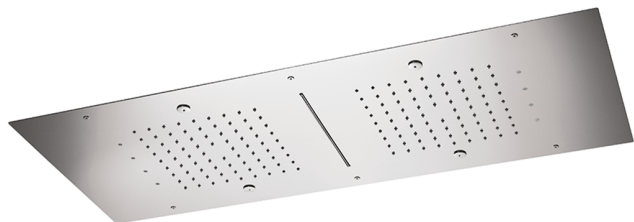

Soffione a soffitto 950x400 mm ZEN SHOWER_ZS0C0380

MODELLO **ZS0C0380**

Soffione a soffitto 950x400 mm, funzioni 2 piogge, nebulizzazione, funzioni cascata, cromoterapia, con radiocomando incluso, acciaio inox AISI 304

FINITURE DISPONIBILI

-  **D1** D1 Inox Spazzolato
-  **40** 40 Nero Opaco
-  **4Q** 4Q Bianco Opaco
-  **D2** D2 Inox Lucido

CARATTERISTICHE

2026-06-28