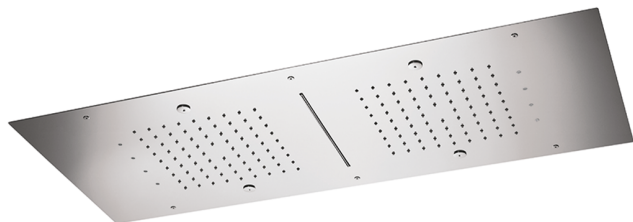

## Soffione a soffitto 950x400 mm ZEN SHOWER\_ZS0C0380

MODELLO **ZS0C0380**

Soffione a soffitto 950x400 mm, funzioni 2 piogge, nebulizzazione, funzioni cascata, cromoterapia, con radiocomando incluso, acciaio inox AISI 304

FINITURE DISPONIBILI

-  **D1** D1 Inox Spazzolato
-  **40** 40 Nero Opaco
-  **4Q** 4Q Bianco Opaco
-  **D2** D2 Inox Lucido

CARATTERISTICHE

2026-06-28