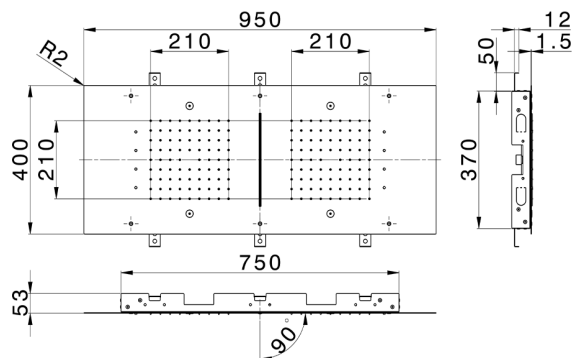

Soffione a soffitto 950x400 mm ZEN SHOWER_ZS0C0380

MODELLO **ZS0C0380**

Soffione a soffitto 950x400 mm, funzioni 2 piogge, nebulizzazione, funzioni cascata, cromoterapia, con radiocomando incluso, acciaio inox AISI 304

FINITURE DISPONIBILI

- **D1** D1 Inox Spazzolato
- **40** 40 Nero Opaco
- **4Q** 4Q Bianco Opaco
- **D2** D2 Inox Lucido

CARATTERISTICHE

2026-06-28