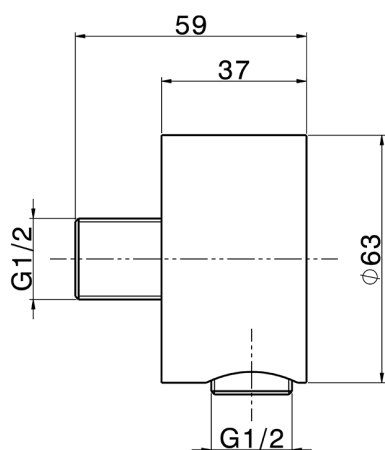

## Presadacqua XION\_DS017310

MODELLO **DS017310**

Presadacqua,Inox AISI 316L

FINITURE DISPONIBILI

**D1** D1 Inox Spazzolato

CARATTERISTICHE

2026-05-15