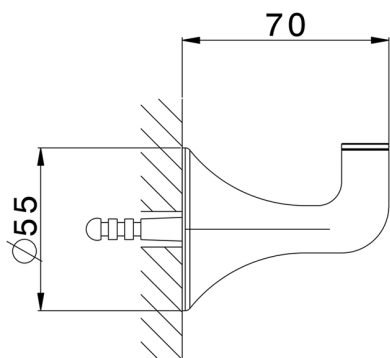

Appendino singolo VITA_VI090710

MODELLO **VI090710**

Appendino singolo

FINITURE DISPONIBILI

-  **21** 21 Cromo
-  **2Q** 2Q Black Titanium
-  **40** 40 Nero Opaco
-  **4Q** 4Q Bianco Opaco

CARATTERISTICHE

2026-05-01