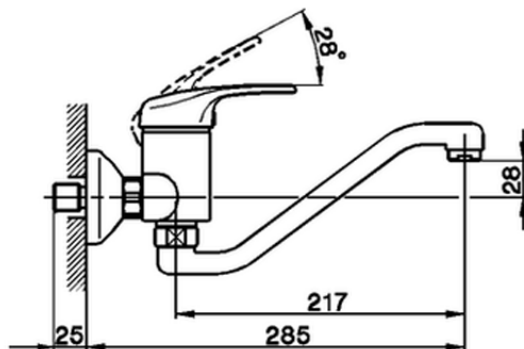

## Miscelatore monocomandoavello a parete KITCHEN\_EU000430

EU000430

<https://www.cisal.it/miscelatore-monocomando-lavello-a-parete-kitchen-eu000430>

2026-07-05