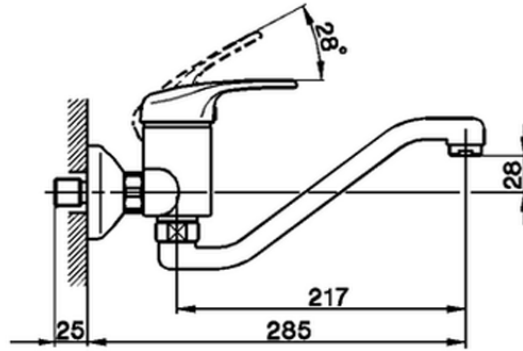

## Miscelatore monocomandoavello a parete KITCHEN\_EU000430

EU000430

<https://www.cisal.it/miscelatore-monocomando-lavello-a-parete-kitchen-eu000430>

2026-05-16