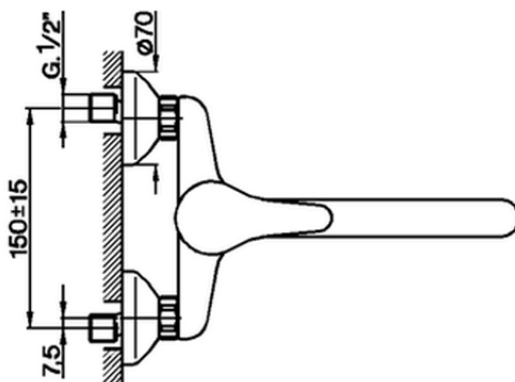

## Miscelatore monocomandoavello a parete KITCHEN\_EU000430

EU000430

<https://www.cisal.it/miscelatore-monocomando-lavello-a-parete-kitchen-eu000430>

2026-07-05