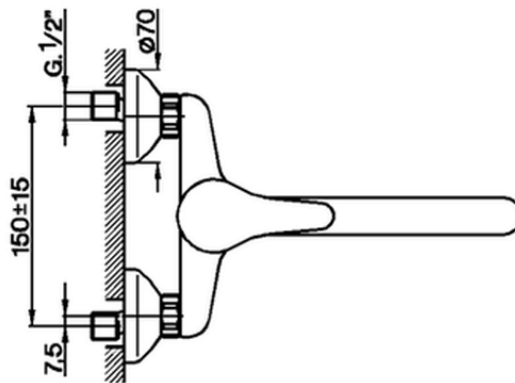

Miscelatore monocomandoavello a parete KITCHEN_EU000430

EU000430

<https://www.cisal.it/miscelatore-monocomando-lavello-a-parete-kitchen-eu000430>

2026-05-21