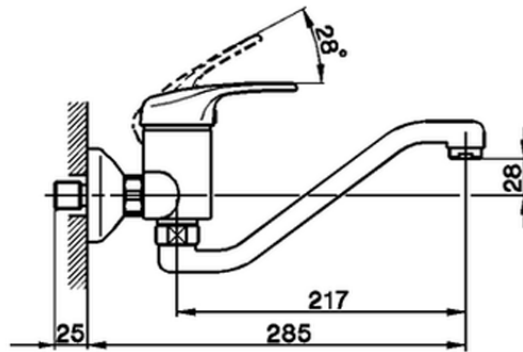

Miscelatore monocomandoavello a parete KITCHEN_EU000430

EU000430

<https://www.cisal.it/miscelatore-monocomando-lavello-a-parete-kitchen-eu000430>

2026-05-21