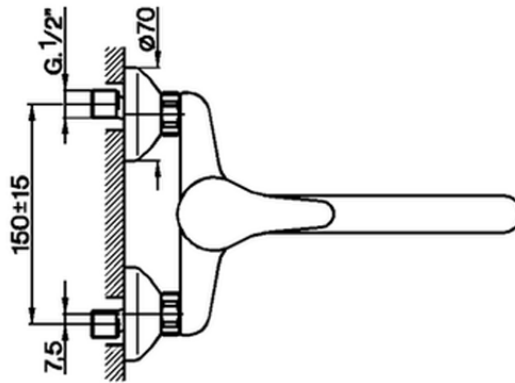

## Miscelatore monocomandoavello a parete KITCHEN\_EU000430

EU000430

<https://www.cisal.it/miscelatore-monocomando-lavello-a-parete-kitchen-eu000430>

2026-05-16