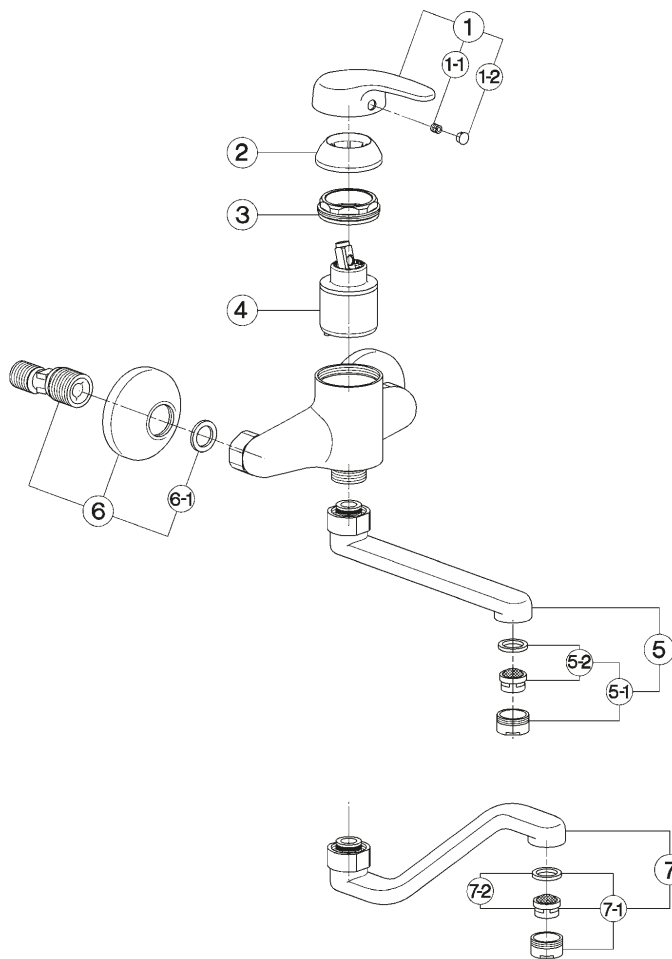

bar	PORTATA BOCCA DI EROGAZIONE * SPOUT FLOW RATE DURCHFLOSS WANNENEINLAUF DEBIT BEC DEVERSEUR l/min.
0,5	6
1	8
2	11.5
3	14
4	16
5	17.5

* con resistenza silenziosa della classe di portata A (15 l/min. a 3 bar)
with hydraulic resistance of flow rate class A (15 l/min. at 3 bar)
mit geräuscharmen Widerstand der Durchflussklasse A (15 l/min. bei 3 bar)
avec aérateurs classe A (15 l/min. à 3 bar)

NR.	DESCRIZIONE DESCRIPTION BESCHREIBUNG DESCRIPTION	N. CODICE CODE NO. WERKSNR. NR. CODE	NR.	DESCRIZIONE DESCRIPTION BESCHREIBUNG DESCRIPTION	N. CODICE CODE NO. WERKSNR. NR. CODE	NR.	DESCRIZIONE DESCRIPTION BESCHREIBUNG DESCRIPTION	N. CODICE CODE NO. WERKSNR. NR. CODE
1	Lever monocomando "EU" Lever "EU" Hebel "EU" Levier "EU"	ZZ 92857 0	5	Canna ovale interasse 185 Swinging spout 185 Auslauf Wändspültisch-185 Bec orientable 185	ZZ 92814 0	7-1	Aeratore M.24x1 IA Mousseur M.24x1 IA Perlator M.24x1 IA Mousseur M.24x1 IA	ZZ 92836 0
1-1	Grano punta piastra inox M.6x6 Screw stainless steel M.6x6 Meterschraube M.6x6 Vis speciale inox M.6x6	ZZ 92645 0	5-1	Aeratore M.24x1 IA Mousseur M.24x1 IA Perlator M.24x1 IA Mousseur M.24x1 IA	ZZ 92836 0	7-2	Cartuccia per aeratore M. 24x1 Mousseur cartridge M.24x1 Kart. f/Perlator M.24x1 Cartouche x mousseur M.24x1	ZZ 92695 0
1-2	Placchetta per leva Cap for lever Abdeckkappe f/Hebel Plaquelette lever	ZZ 92710 0	5-2	Cartuccia per aeratore M. 24x1 Mousseur cartridge M.24x1 Kart. f/Perlator M.24x1 Cartouche x mousseur M.24x1	ZZ 92695 0			
2	Copri cartuccia senza ideogrammi Escutcheon cartridge without ideogram Abdeckkappe ohne Ideogramm Couvere cartouche sans ideogramme	ZZ 92718 0	6	Eccentrico con rosone Eccentric connection with escutcheon S - Anschluss m. Rosette Eccentrique + rosace	ZZ 92848 0			
3	Chiodo bloccaggio cartuccia piccola Nut for mixing valve small Mutter f/Kartusche Ecrou pour cartouche	ZZ 92603 0	6-1	Guarnizione NBR90 SH 24x16x2,7 Gasket NBR90 SH 24x16x2,7 Dichtung NBR90 SH 24x16x2,7 Joint NBR90 SH 24x16x2,7	ZZ 92689 0			
4	Cartuccia monocomando Mixing valve Kartusche Cartouche mitigeurs	ZZ 95273 0	7	Canna ovale interasse 217 Swinging spout 217 Auslauf-Föhr-S-217 Bec orientable 217	ZZ 92971 0			

EU.4

EU000430

<https://www.cisal.it/miscelatore-monocomando-avello-a-parete-kitchen-eu000430>

2026-07-05