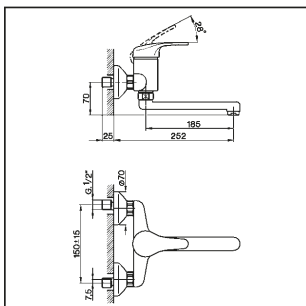

Miscelatore monocomandoavello a parete KITCHEN_EU000430

cisal

EU 00040 (EU 00043)

- Monocomandoavello
- Single lever sink mixer
- Einhand-Wand-Spültischbatterie
- Mitigeur évier mural