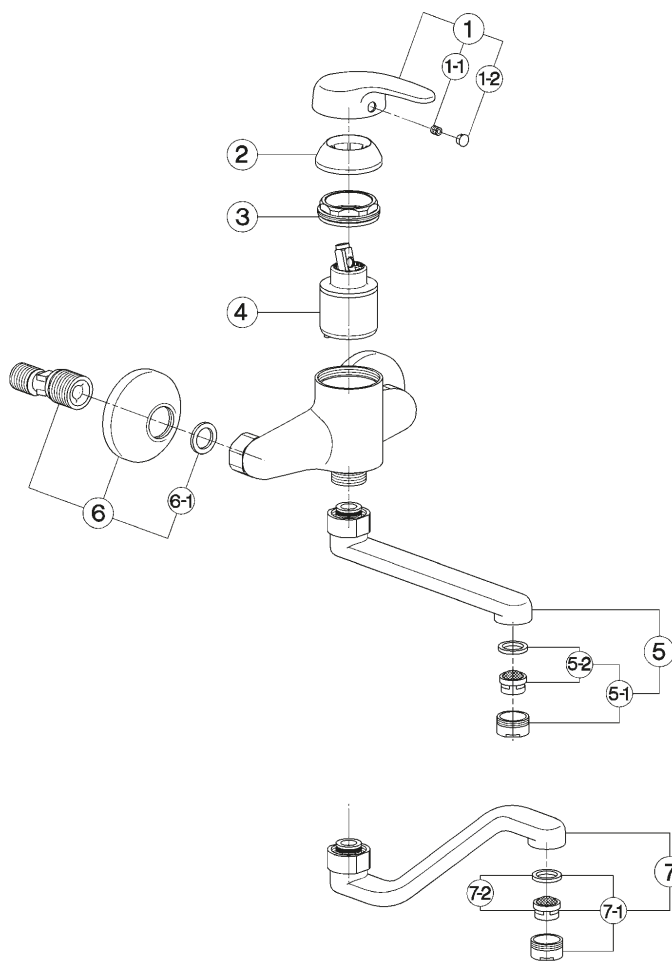

bar	PORTATA BOCCA DI EROGAZIONE * SPOUT FLOW RATE DURCHFLOSS WANNENEINLAUF DEBIT BEC DEVERSEUR l/min.
0,5	6
1	8
2	11.5
3	14
4	16
5	17.5

* con resistenza silenziosa della classe di portata A (15 l/min. a 3 bar)
with hydraulic resistance of flow rate class A (15 l/min. at 3 bar)
mit geräuscharmen Widerstand der Durchflussklasse A (15 l/min. bei 3 bar)
avec aérateurs classe A (15 l/min. à 3 bar)

NR.	DESCRIZIONE DESCRIPTION BESCHREIBUNG DESCRIPTION	N. CODICE CODE NO. WERKSNR. NR. CODE	NR.	DESCRIZIONE DESCRIPTION BESCHREIBUNG DESCRIPTION	N. CODICE CODE NO. WERKSNR. NR. CODE	NR.	DESCRIZIONE DESCRIPTION BESCHREIBUNG DESCRIPTION	N. CODICE CODE NO. WERKSNR. NR. CODE
1	Lever monocomando "EU" Lever "EU" Hebel "EU" Lévier "EU"	ZZ 92857 0	5	Canna ovelle interasse 185 Swinging spout 185 Auslauf Wändspültisch-185 Bec orientable 185	ZZ 92814 0	7-1	Aeratore M.24x1 IA Mousseur M.24x1 IA Perlator M.24x1 IA Mousseur M.24x1 IA	ZZ 92836 0
1-1	Grano punta piastra inox M.6x6 Screw stainless steel M.6x6 Madrinschraube M.6x6 Vis spéciale inox M.6x6	ZZ 92645 0	5-1	Aeratore M.24x1 IA Mousseur M.24x1 IA Perlator M.24x1 IA Mousseur M.24x1 IA	ZZ 92836 0	7-2	Cartuccia per aeratore M. 24x1 Mousseur cartridge M.24x1 Kart. f/Perlator M.24x1 Cartouche x mousseur M.24x1	ZZ 92695 0
1-2	Placchetta per leva Cap for lever Abdeckkeppe f/Hebel Plaquelette lever	ZZ 92710 0	5-2	Cartuccia per aeratore M. 24x1 Mousseur cartridge M.24x1 Kart. f/Perlator M.24x1 Cartouche x mousseur M.24x1	ZZ 92695 0			
2	Copri cartuccia senza ideogrammi Escutcheon cartridge without ideogram Abdeckkeppe ohne Ideogramm Couvere cartouche sans ideogramme	ZZ 92718 0	6	Eccentrico con rosone Eccentric connection with escutcheon S - Anschluss m. Rosette Eccentrique + rosace	ZZ 92848 0			
3	Chiodo bloccaggio cartuccia piccola Nut for mixing valve small Mutter f/Kartusche Ecrou pour cartouche	ZZ 92603 0	6-1	Guarnizione NBR90 SH 24x16x2,7 Gasket NBR90 SH 24x16x2,7 Dichtung NBR90 SH 24x16x2,7 Joint NBR90 SH 24x16x2,7	ZZ 92689 0			
4	Cartuccia monocomando Mixing valve Kartusche Cartouche mitigeurs	ZZ 95273 0	7	Canna ovelle interasse 217 Swinging spout 217 Auslauf-Föhr-S-217 Bec orientable 217	ZZ 92971 0			

EU.4

EU000430

<https://www.cisal.it/miscelatore-monocomando-avello-a-parete-kitchen-eu000430>

2026-05-16