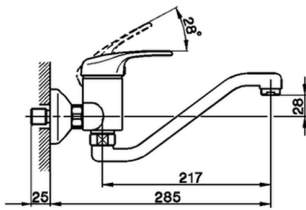

Miscelatore monocomandoavello a parete KITCHEN_EU000430

MODELLO **EU000430**

Miscelatore monocomandoavello a parete, bocca girevole

FINITURE DISPONIBILI

CARATTERISTICHE

Ricambio Cartuccia **ZZ95274000**

Cartuccia Monocomando 40 mm

Miscelatore monocomandoavello a parete KITCHEN_EU000430

cisal

EU 00040 (EU 00043)

- Monocomandoavello
- Single lever sink mixer
- Einhand-Wand-Spültischbatterie
- Mitigeur évier mural

bar	PORTATA BOCCA DI EROGAZIONE * SPOUT FLOW RATE DURCHFLUSS WANNENEINLAUF DEBIT BEC DEVERSEUR l/min.
0,5	6
1	8
2	11.5
3	14
4	16
5	17.5