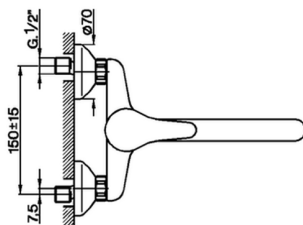

Miscelatore monocomandoavello a parete KITCHEN_EU000430

MODELLO **EU000430**

Miscelatore monocomandoavello a parete, bocca girevole

FINITURE DISPONIBILI

CARATTERISTICHE

Ricambio Cartuccia **ZZ95274000**

Cartuccia Monocomando 40 mm

Miscelatore monocomandoavello a parete KITCHEN_EU000430

cisal

EU 00040 (EU 00043)

- Monocomandoavello
- Single lever sink mixer
- Einhand-Wand-Spültischbatterie
- Mitigeur évier mural

bar	PORTATA BOCCA DI EROGAZIONE * SPOUT FLOW RATE DURCHFLUSS WANNENEINLAUF DEBIT BEC DEVERSEUR l/min.
0,5	6
1	8
2	11.5
3	14
4	16
5	17.5