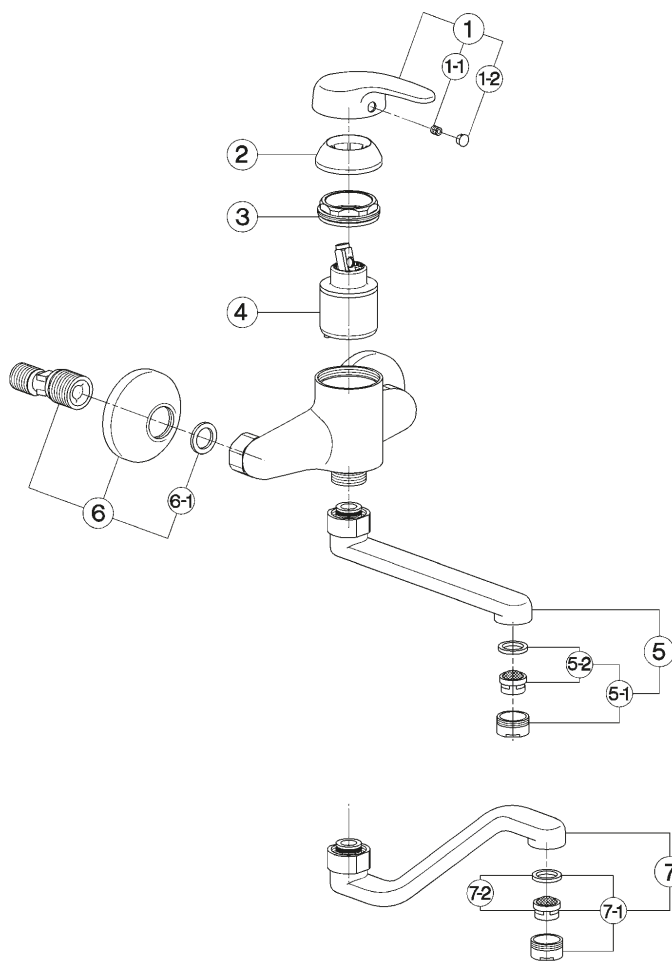

Miscelatore monocomandoavello a parete KITCHEN_EU000430

MODELLO **EU000430**

Miscelatore monocomandoavello a parete, bocca girevole

FINITURE DISPONIBILI

CARATTERISTICHE

Ricambio Cartuccia **ZZ95274000**

Cartuccia Monocomando 40 mm

Miscelatore monocomandoavello a parete KITCHEN_EU000430

cisal

EU 00040 (EU 00043)

- Monocomandoavello
- Single lever sink mixer
- Einhand-Wand-Spültischbatterie
- Mitigeur évier mural

bar	PORTATA BOCCA DI EROGAZIONE * SPOUT FLOW RATE DURCHFLUSS WANNENEINLAUF DEBIT BEC DEVERSEUR l/min.
0,5	6
1	8
2	11.5
3	14
4	16
5	17.5