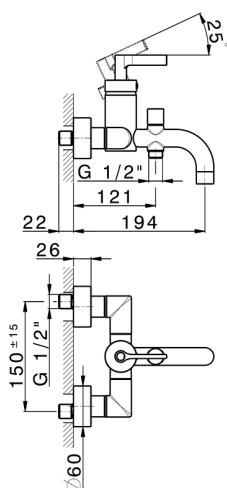

Miscelatore monocomando vasca GRACE_GC000130

MODELLO **GC000130**

Miscelatore monocomando vasca, senza completo doccia, attacco per flessibile 1/2" M

FINITURE DISPONIBILI

-  **21** 21 Cromo
-  **2F** 2F Nichel Spazzolato
-  **2W** 2W Oro Spazzolato
-  **5H** 5H Dark Brass Brushed
-  **5L** 5L Black Titanium Spazzolato
-  **6T** 6T Cromo/Nero Opaco

CARATTERISTICHE

Ricambio Cartuccia **ZZ93196000**

Cartuccia Monocomando 38 mm

2026-03-05