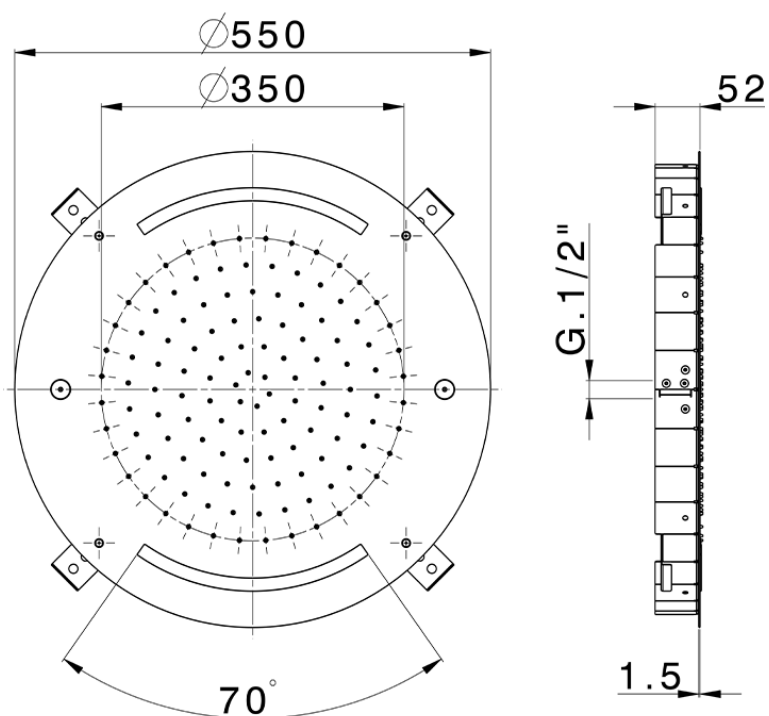

Soffione a soffitto con cromoterapia Ø 550 mm ZEN SHOWER_ZS0C0040

ZS0C0040

<https://www.cisal.it/soffione-a-soffitto-con-cromoterapia-o-550-mm-zen-shower-zs0c0040>

2026-06-28