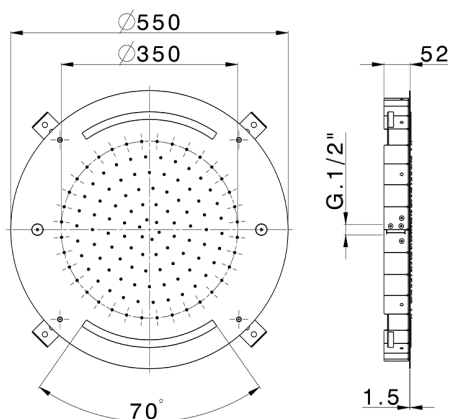

Soffione a soffitto con cromoterapia Ø 550 mm ZEN SHOWER_ZS0C0040

MODELLO **ZS0C0040**

Soffione a soffitto con cromoterapia Ø 550 mm, funzioni pioggia, nebulizzazione e cromoterapia, con radiocomando incluso, acciaio inox AISI 304

FINITURE DISPONIBILI

- **D1** D1 Inox Spazzolato
- **40** 40 Nero Opaco
- **4Q** 4Q Bianco Opaco
- **5G** 5G Oro Rosa
- **D2** D2 Inox Lucido

CARATTERISTICHE

2026-06-28