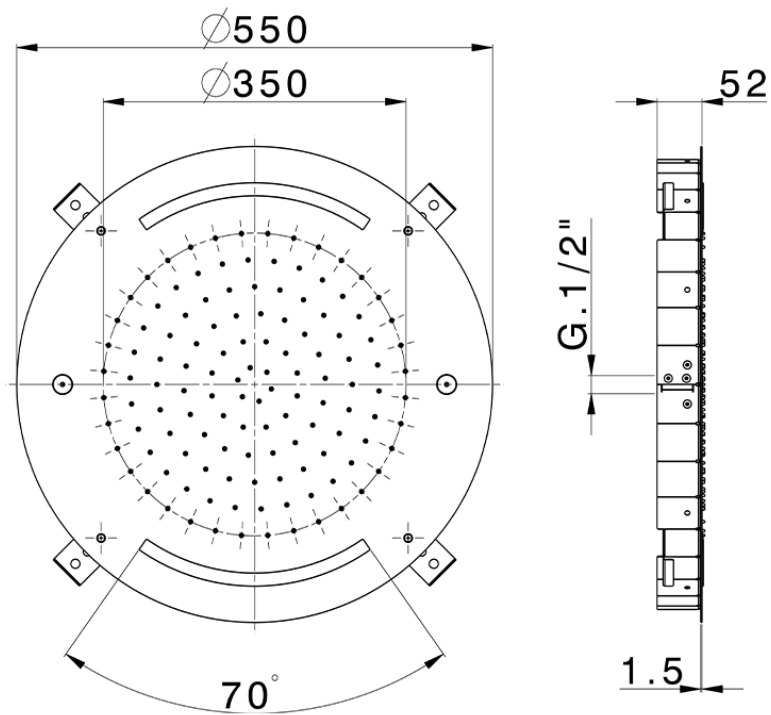

## Soffione a soffitto con cromoterapia Ø 550 mm ZEN SHOWER\_ZS0C0040

ZS0C0040

<https://www.cisal.it/soffione-a-soffitto-con-cromoterapia-o-550-mm-zen-shower-zs0c0040>

2026-04-30