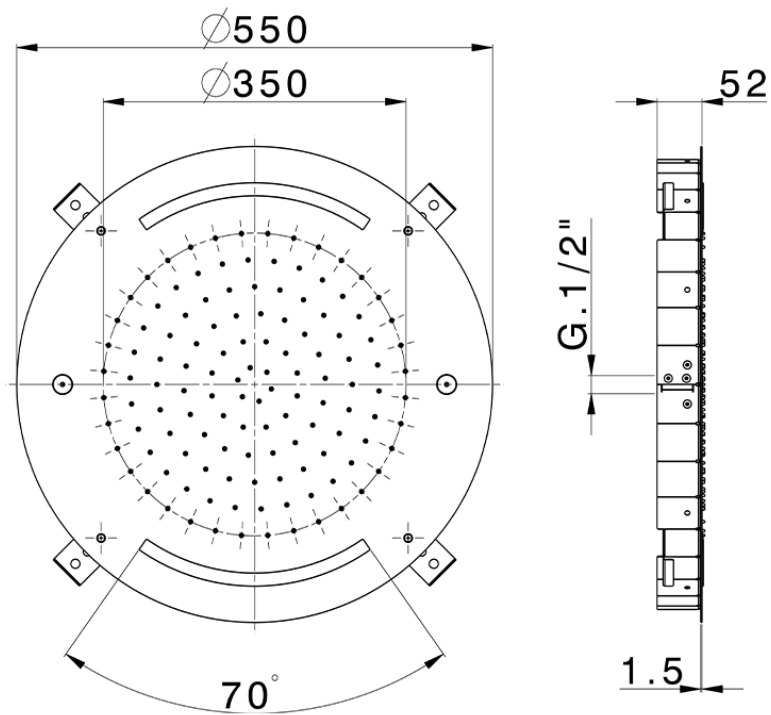

Soffione a soffitto con cromoterapia Ø 550 mm ZEN SHOWER_ZS0C0040

ZS0C0040

<https://www.cisal.it/soffione-a-soffitto-con-cromoterapia-o-550-mm-zen-shower-zs0c0040>

2026-04-30