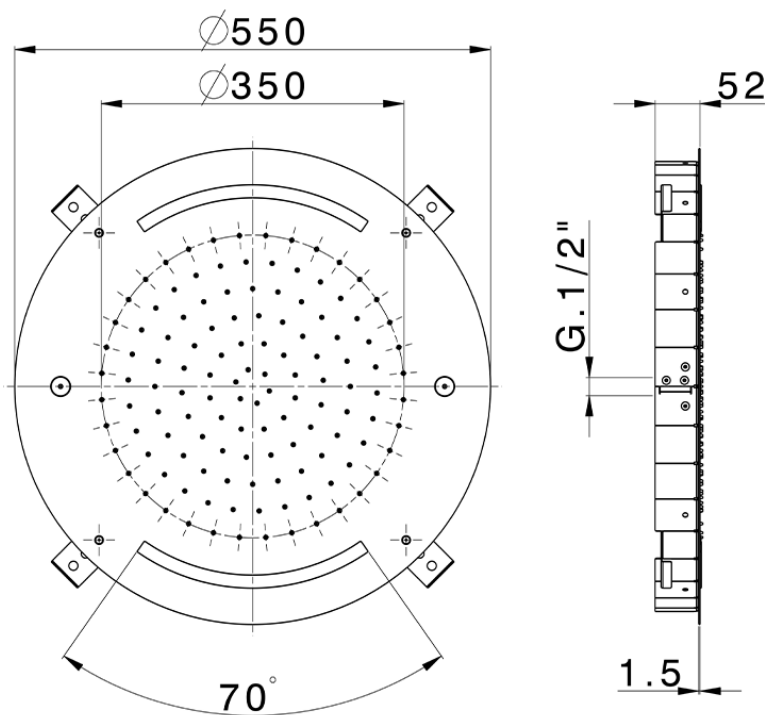

Soffione a soffitto con cromoterapia Ø 550 mm ZEN SHOWER_ZS0C0040

ZS0C0040

<https://www.cisal.it/soffione-a-soffitto-con-cromoterapia-o-550-mm-zen-shower-zs0c0040>

2026-06-28