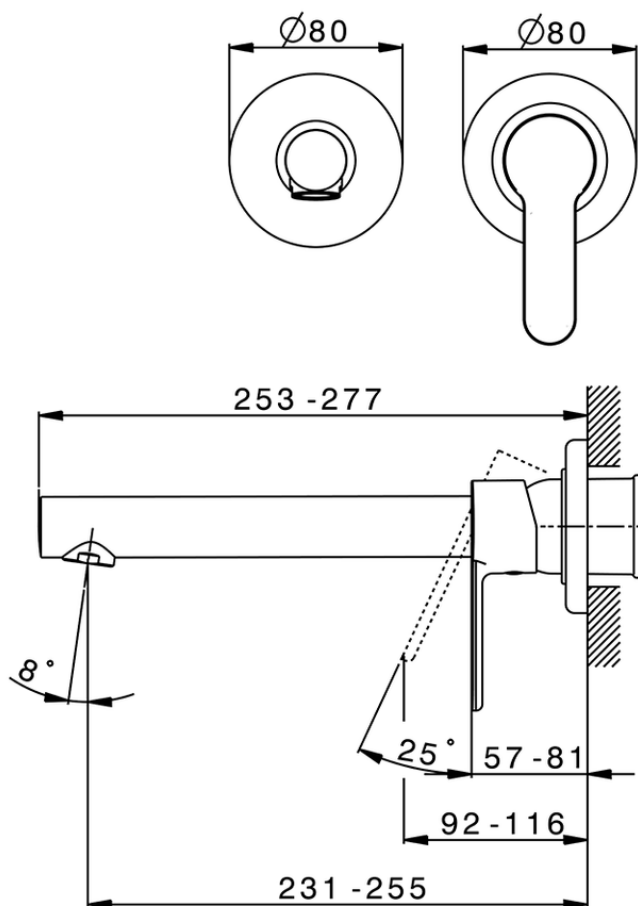

Parte esterna monocomando lavabo a parete TENDER_C2005512

C2005512

<https://www.cisal.it/parte-esterna-monocomando-lavabo-a-parete-tender-c2005512>

2026-04-30