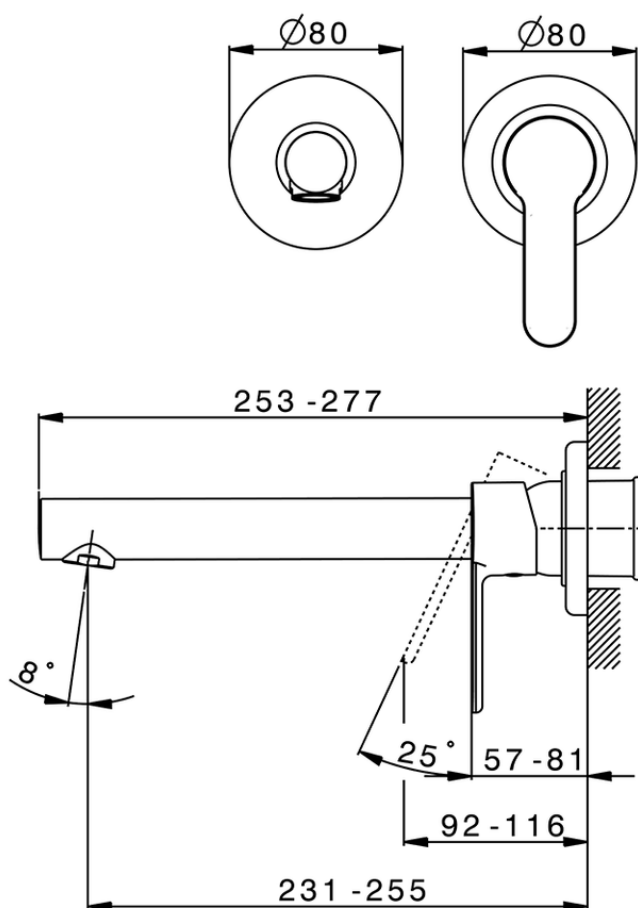

## Parte esterna monocomando lavabo a parete TENDER\_C2005512

C2005512

<https://www.cisal.it/parte-esterna-monocomando-lavabo-a-parete-tender-c2005512>

2026-06-17