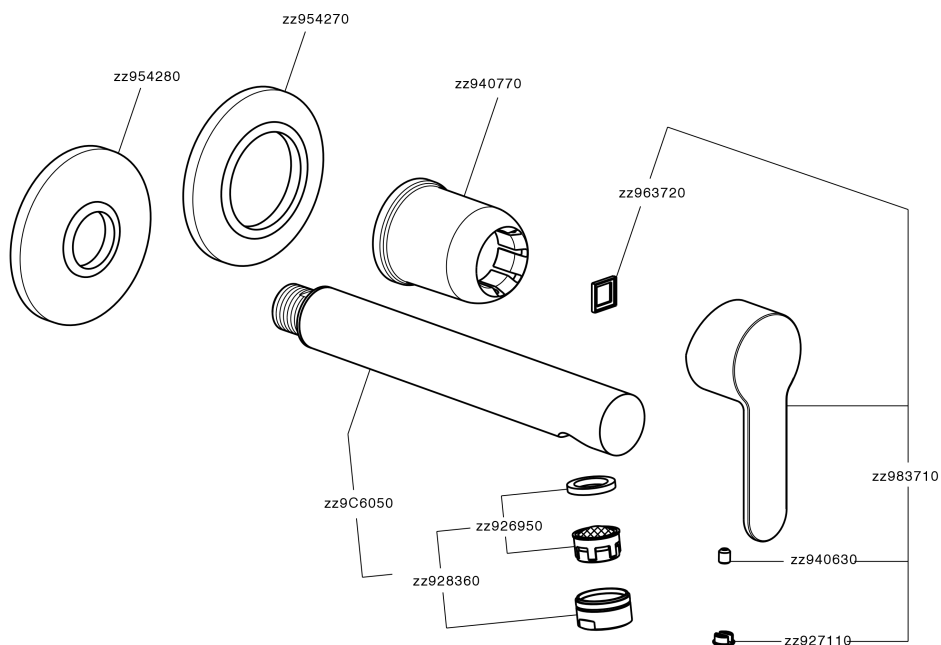

Parte esterna monocomando lavabo a parete TENDER_C2005512

C2005512

<https://www.cisal.it/parte-esterna-monocomando-lavabo-a-parete-tender-c2005512>

2026-04-30