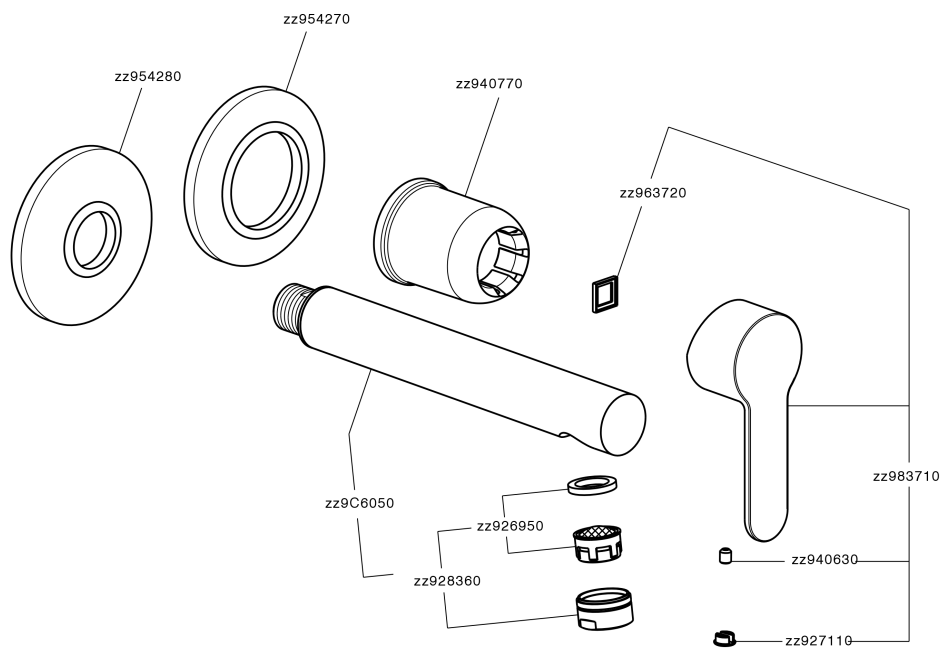

Parte esterna monocomando lavabo a parete TENDER_C2005512

C2005512

<https://www.cisal.it/parte-esterna-monocomando-lavabo-a-parete-tender-c2005512>

2026-06-17