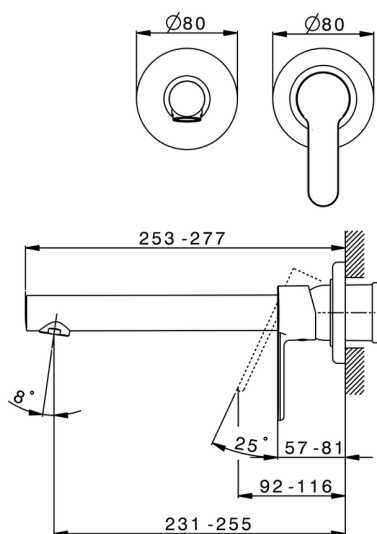

Parte esterna monocomando lavabo a parete TENDER_C2005512

MODELLO **C2005512**

Parte esterna monocomando lavabo a parete, senza parte incasso, bocca L.250 mm, per art. Easy-Box ZA002450-ZA025510

FINITURE DISPONIBILI

CARATTERISTICHE

Installazione **Incasso**
Parti Incasso necessarie **ZA002450**

Parte esterna monocomando lavabo a parete TENDER_C2005512

C2005512

<https://www.cisal.it/parte-esterna-monocomando-lavabo-a-parete-tender-c2005512>