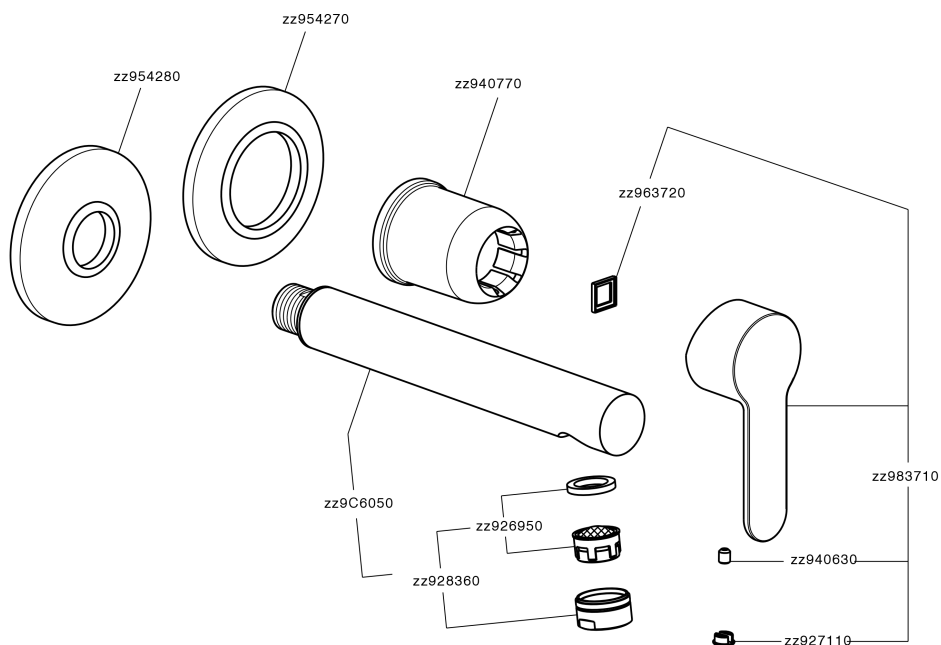

Parte esterna monocomando lavabo a parete TENDER_C2005512

MODELLO **C2005512**

Parte esterna monocomando lavabo a parete, senza parte incasso, bocca L.250 mm, per art. Easy-Box ZA002450-ZA025510

FINITURE DISPONIBILI

CARATTERISTICHE

Installazione **Incasso**

Parti Incasso necessarie **ZA002450**

Parte esterna monocomando lavabo a parete TENDER_C2005512

C2005512

<https://www.cisal.it/parte-esterna-monocomando-lavabo-a-parete-tender-c2005512>