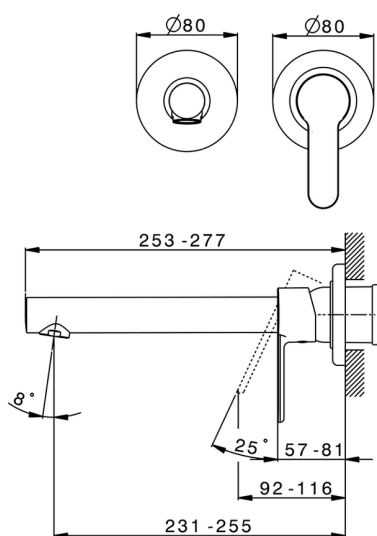

Parte esterna monocomando lavabo a parete TENDER_C2005512

MODELLO **C2005512**

Parte esterna monocomando lavabo a parete, senza parte incasso, bocca L.250 mm, per art. Easy-Box ZA002450-ZA025510

FINITURE DISPONIBILI

CARATTERISTICHE

Installazione **Incasso**

Parti Incasso necessarie **ZA002450**

Parte esterna monocomando lavabo a parete TENDER_C2005512

C2005512

<https://www.cisal.it/parte-esterna-monocomando-lavabo-a-parete-tender-c2005512>