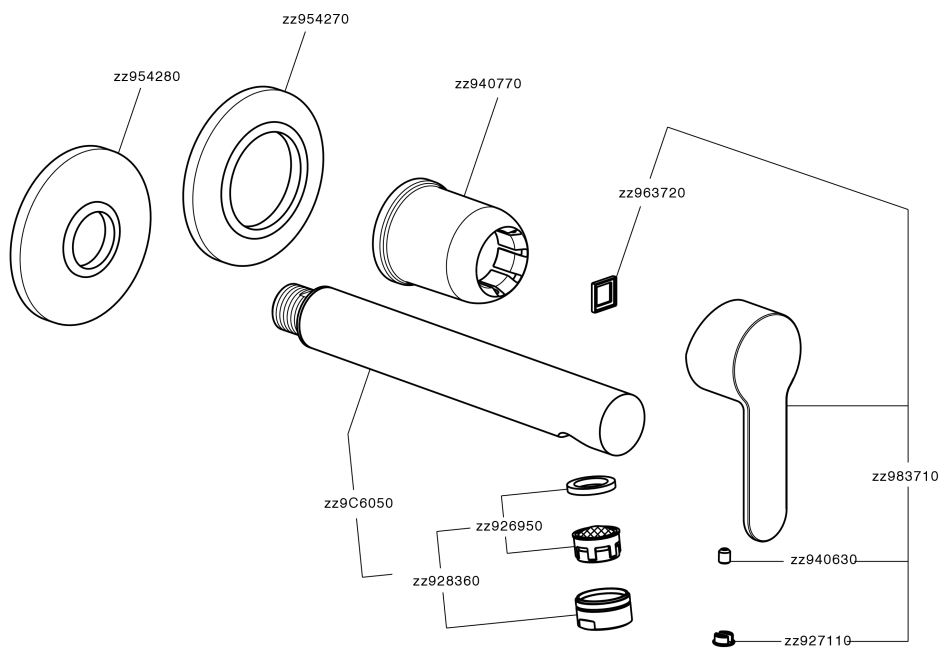

Parte esterna monocomando lavabo a parete TENDER_C2005512

MODELLO **C2005512**

Parte esterna monocomando lavabo a parete, senza parte incasso, bocca L.250 mm, per art. Easy-Box ZA002450-ZA025510

FINITURE DISPONIBILI

CARATTERISTICHE

Installazione **Incasso**
Parti Incasso necessarie **ZA002450**

Parte esterna monocomando lavabo a parete TENDER_C2005512

C2005512

<https://www.cisal.it/parte-esterna-monocomando-lavabo-a-parete-tender-c2005512>