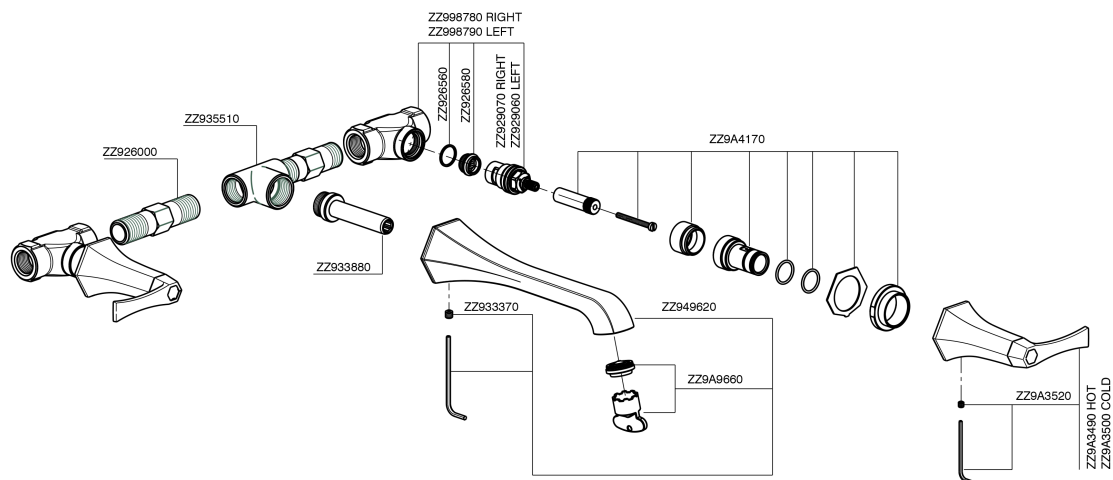

Parte esterna lavabo a parete CHERIE_CF013510

MODELLO **CF013510**

Parte esterna lavabo a parete, senza parte incasso, per art. ZA033511

FINITURE DISPONIBILI

- 
6T 6T Cromo/Nero Opaco
- 
7C 7C Oro/Nero Opaco
- 
7D 7D Nichel Lucido/Nero Opaco
- 
7E 7E Oro Rosa/Nero Opaco

CARATTERISTICHE

Installazione **Incasso**
 Parti Incasso necessarie **ZA033511**

Parte esterna lavabo a parete CHERIE_CF013510

CF013510

<https://www.cisal.it/parte-esterna-lavabo-a-parete-cherie-cf013510>

Parte incasso lavabo a parete INCASSO_ZA033511

MODELLO **ZA033511**

Parte incasso lavabo a parete, con vitone destro e sinistro

FINITURE DISPONIBILI

 **04** 04 Senza Finitura

CARATTERISTICHE

Incasso **1**

2026-04-28