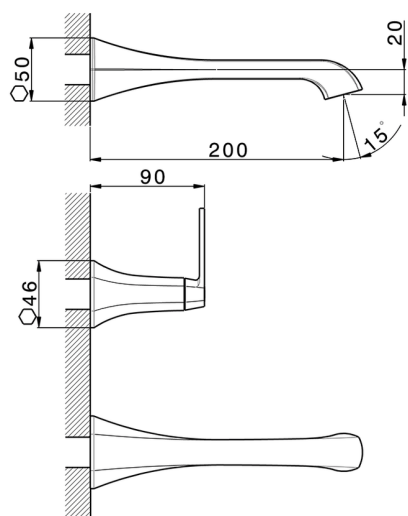

Parte esterna lavabo a parete CHERIE_CF013510

MODELLO **CF013510**

Parte esterna lavabo a parete, senza parte incasso, per art. ZA033511

FINITURE DISPONIBILI

- 
6T 6T Cromo/Nero Opaco
- 
7C 7C Oro/Nero Opaco
- 
7D 7D Nichel Lucido/Nero Opaco
- 
7E 7E Oro Rosa/Nero Opaco

CARATTERISTICHE

Installazione **Incasso**
 Parti Incasso necessarie **ZA033511**

Parte esterna lavabo a parete CHERIE_CF013510

CF013510

<https://www.cisal.it/parte-esterna-lavabo-a-parete-cherie-cf013510>

Parte incasso lavabo a parete INCASSO_ZA033511

MODELLO **ZA033511**

Parte incasso lavabo a parete, con vitone destro e sinistro

FINITURE DISPONIBILI

 **04** 04 Senza Finitura

CARATTERISTICHE

Incasso **1**

2026-04-28