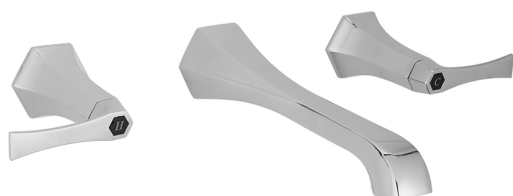

Parte esterna lavabo a parete CHERIE_CF013510

MODELLO **CF013510**

Parte esterna lavabo a parete, senza parte incasso, per art. ZA033511

FINITURE DISPONIBILI

- 
6T 6T Cromo/Nero Opaco
- 
7C 7C Oro/Nero Opaco
- 
7D 7D Nichel Lucido/Nero Opaco
- 
7E 7E Oro Rosa/Nero Opaco

CARATTERISTICHE

Installazione **Incasso**
 Parti Incasso necessarie **ZA033511**

Parte esterna lavabo a parete CHERIE_CF013510

CF013510

<https://www.cisal.it/parte-esterna-lavabo-a-parete-cherie-cf013510>

Parte incasso lavabo a parete INCASSO_ZA033511

MODELLO **ZA033511**

Parte incasso lavabo a parete, con vitone destro e sinistro

FINITURE DISPONIBILI

 **04** 04 Senza Finitura

CARATTERISTICHE

Incasso **1**

2026-04-28