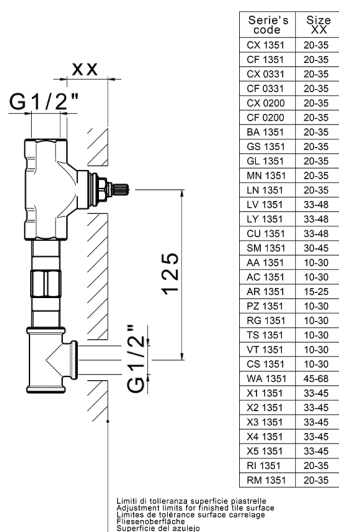

Parte esterna lavabo a parete CHERIE_CF013510

MODELLO **CF013510**

Parte esterna lavabo a parete, senza parte incasso, per art. ZA033511

FINITURE DISPONIBILI

- 
6T 6T Cromo/Nero Opaco
- 
7C 7C Oro/Nero Opaco
- 
7D 7D Nichel Lucido/Nero Opaco
- 
7E 7E Oro Rosa/Nero Opaco

CARATTERISTICHE

Installazione **Incasso**
 Parti Incasso necessarie **ZA033511**

Parte esterna lavabo a parete CHERIE_CF013510

CF013510

<https://www.cisal.it/parte-esterna-lavabo-a-parete-cherie-cf013510>

Parte incasso lavabo a parete INCASSO_ZA033511

MODELLO **ZA033511**

Parte incasso lavabo a parete, con vitone destro e sinistro

FINITURE DISPONIBILI

 **04** 04 Senza Finitura

CARATTERISTICHE

Incasso **1**

2026-04-28