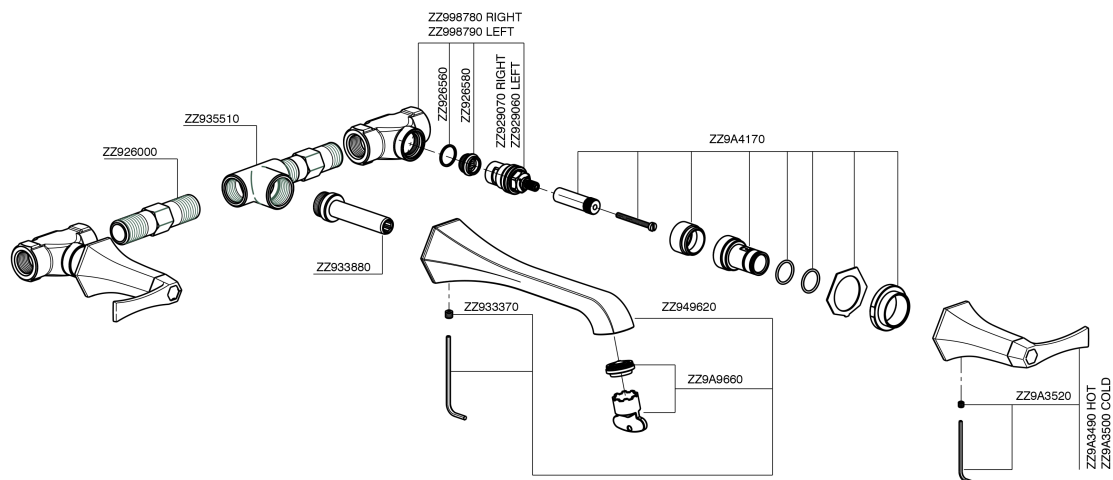

Parte esterna lavabo a parete CHERIE_CF013510

CF013510

<https://www.cisal.it/parte-esterna-lavabo-a-parete-cherie-cf013510>

Parte incasso lavabo a parete INCASSO_ZA033511

ZA033511

<https://www.cisal.it/parte-incasso-lavabo-a-parete-incasso-za033511>