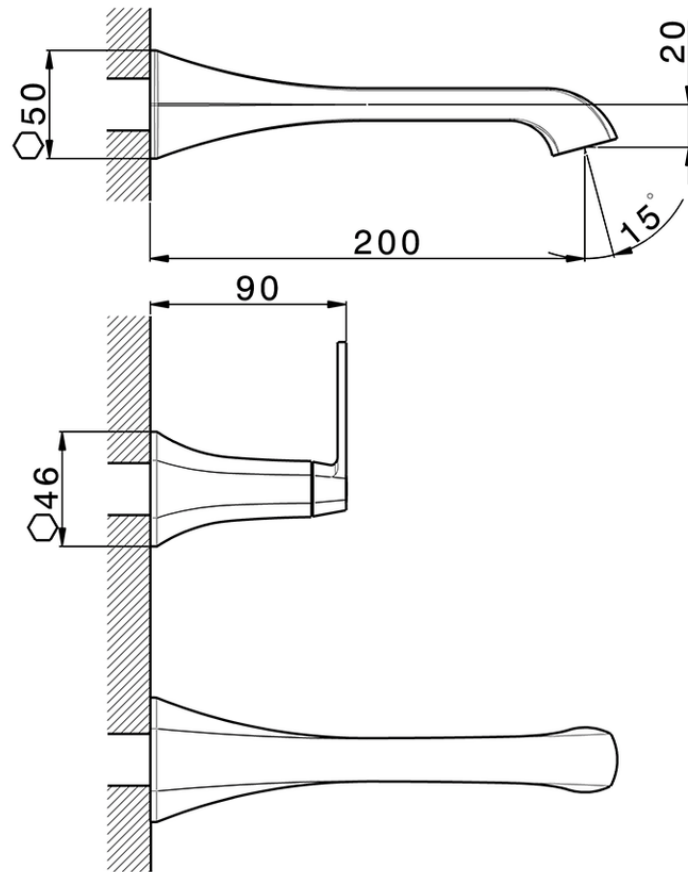

Parte esterna lavabo a parete CHERIE_CF013510

CF013510

<https://www.cisal.it/parte-esterna-lavabo-a-parete-cherie-cf013510>

Serie's code	Size XX
CX 1351	20-35
CF 1351	20-35
CX 0331	20-35
CF 0331	20-35
CX 0200	20-35
CF 0200	20-35
BA 1351	20-35
GS 1351	20-35
GL 1351	20-35
MN 1351	20-35
LN 1351	20-35
LV 1351	33-48
LY 1351	33-48
CU 1351	33-48
SM 1351	30-45
AA 1351	10-30
AC 1351	10-30
AR 1351	15-25
PZ 1351	10-30
RG 1351	10-30
TS 1351	10-30
VT 1351	10-30
CS 1351	10-30
WA 1351	45-68
X1 1351	33-45
X2 1351	33-45
X3 1351	33-45
X4 1351	33-45
X5 1351	33-45
RI 1351	20-35
RM 1351	20-35

Limiti di tolleranza superficie piastrelle
 Adjustment limits for finished tile surface
 Limites de tolérance surface carrelage
 Fliesenoberfläche
 Superficie del azulejo

ZA033511

<https://www.cisal.it/parte-incasso-lavabo-a-parete-incasso-za033511>