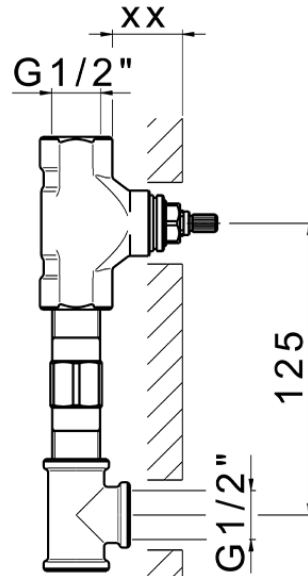

Serie's code	Size XX
CX 1351	20-35
CF 1351	20-35
CX 0331	20-35
CF 0331	20-35
CX 0200	20-35
CF 0200	20-35
BA 1351	20-35
GS 1351	20-35
GL 1351	20-35
MN 1351	20-35
LN 1351	20-35
LV 1351	33-48
LY 1351	33-48
CU 1351	33-48
SM 1351	30-45
AA 1351	10-30
AC 1351	10-30
AR 1351	15-25
PZ 1351	10-30
RG 1351	10-30
TS 1351	10-30
VT 1351	10-30
CS 1351	10-30
WA 1351	45-68
X1 1351	33-45
X2 1351	33-45
X3 1351	33-45
X4 1351	33-45
X5 1351	33-45
RI 1351	20-35
RM 1351	20-35

ZA033511

<https://www.cisal.it/parte-incasso-lavabo-a-parete-incasso-za033511>

2026-06-12