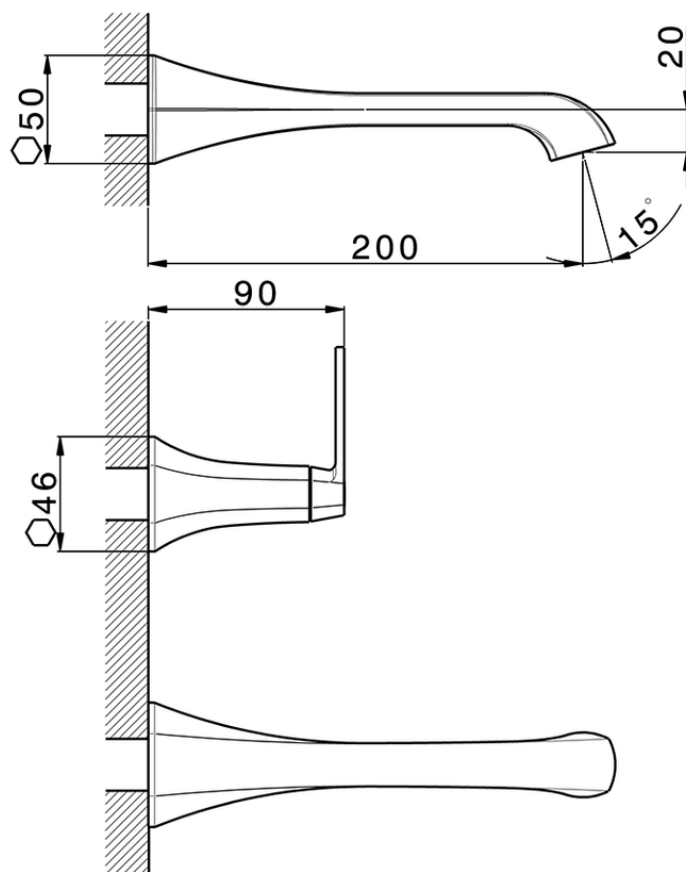

Parte esterna lavabo a parete CHERIE_CF013510

CF013510

<https://www.cisal.it/parte-esterna-lavabo-a-parete-cherie-cf013510>

Serie's code	Size XX
CX 1351	20-35
CF 1351	20-35
CX 0331	20-35
CF 0331	20-35
CX 0200	20-35
CF 0200	20-35
BA 1351	20-35
GS 1351	20-35
GL 1351	20-35
MN 1351	20-35
LN 1351	20-35
LV 1351	33-48
LY 1351	33-48
CU 1351	33-48
SM 1351	30-45
AA 1351	10-30
AC 1351	10-30
AR 1351	15-25
PZ 1351	10-30
RG 1351	10-30
TS 1351	10-30
VT 1351	10-30
CS 1351	10-30
WA 1351	45-68
X1 1351	33-45
X2 1351	33-45
X3 1351	33-45
X4 1351	33-45
X5 1351	33-45
RI 1351	20-35
RM 1351	20-35

Limiti di tolleranza superficie piastrelle
 Adjustment limits for finished tile surface
 Limites de tolérance surface carrelage
 Fliesenoberfläche
 Superficie del azulejo

ZA033511

<https://www.cisal.it/parte-incasso-lavabo-a-parete-incasso-za033511>