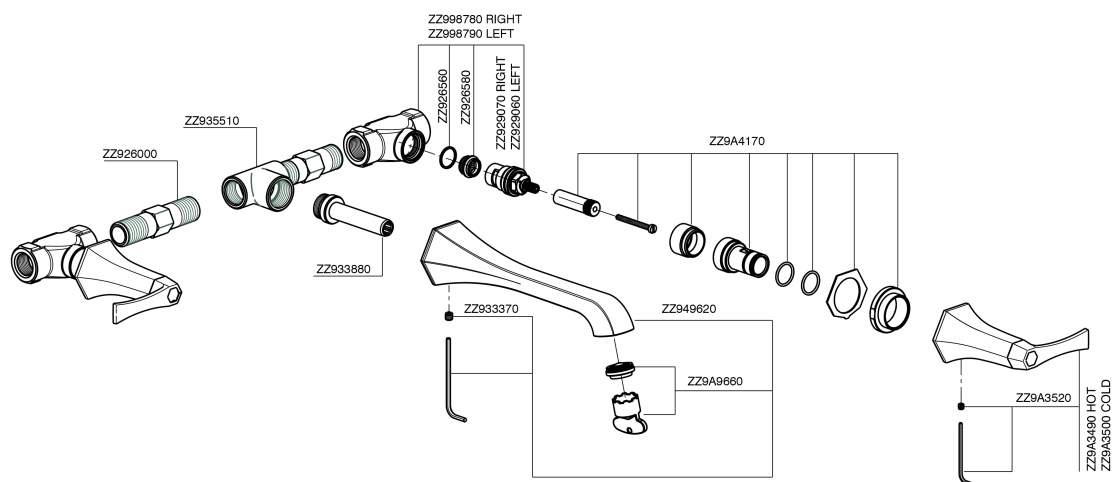

Parte esterna lavabo a parete CHERIE_CF013510

CF013510

<https://www.cisal.it/parte-esterna-lavabo-a-parete-cherie-cf013510>

Parte incasso lavabo a parete INCASSO_ZA033511

ZA033511

<https://www.cisal.it/parte-incasso-lavabo-a-parete-incasso-za033511>