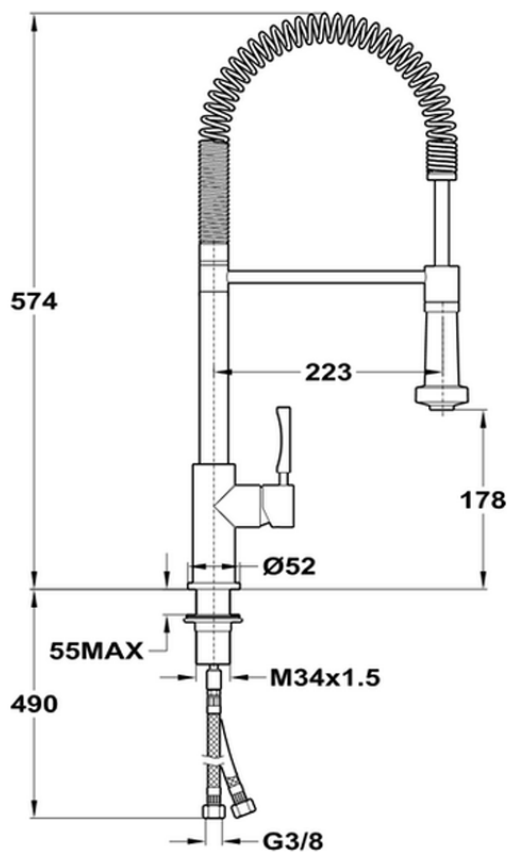

Miscelatore monocomando lavello INOX docc. estraib KITCHEN_LC000080

LC000080

<https://www.cisal.it/miscelatore-monocomando-lavello-inox-docc-estraib-kitchen-lc000080>

2025-04-30