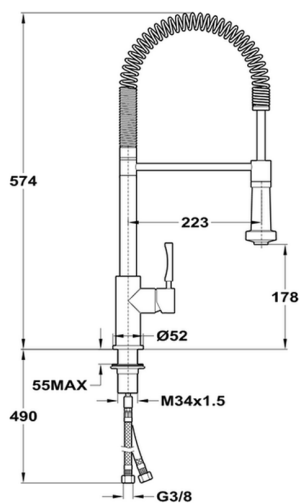

Miscelatore monocomando lavello INOX docc. estraib KITCHEN_LC000080

MODELLO **LC000080**

Miscelatore monocomando lavello INOX
docc.estraib,bocca girevole,doccetta 2 getti,Inox AISI
304

FINITURE DISPONIBILI

D1 D1 Inox Spazzolato

CARATTERISTICHE

Ricambio Cartuccia **ZZ96779000**

Cartuccia Monocomando 35 mm

2025-04-30