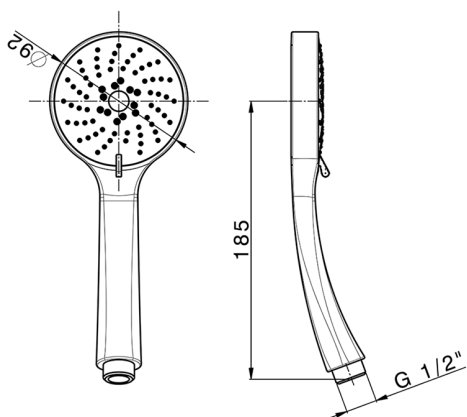

## Doccetta Era SHOWER\_DS114260

MODELLO **DS114260**

Doccetta Era, 3 getti D.92 mm ABS

FINITURE DISPONIBILI

CARATTERISTICHE

2026-04-20