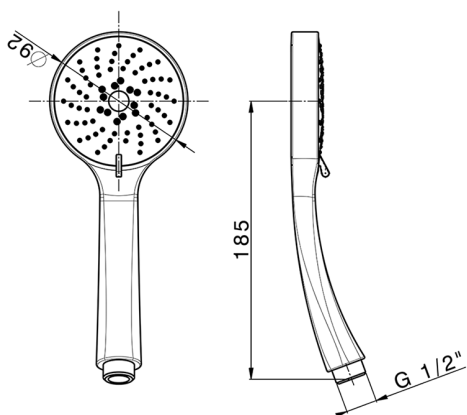

Doccetta Era SHOWER_DS114260

MODELLO **DS114260**

Doccetta Era, 3 getti D.92 mm ABS

FINITURE DISPONIBILI

CARATTERISTICHE

2026-07-02