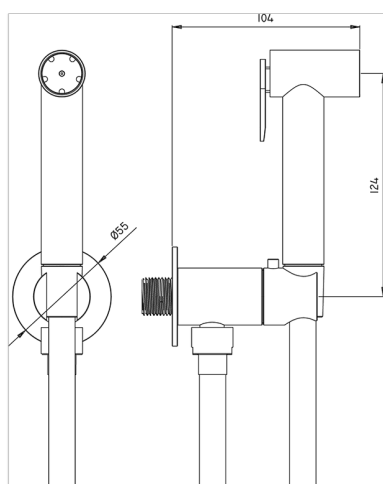

## Set idroscopino completo IDROSCOPINI\_CY007920

MODELLO **CY007920**

Set idroscopino completo, supporto murale tondo, apertura acqua singola, doccetta idroscopino in Ottone, flex PVC 120 cm

FINITURE DISPONIBILI

**21** 21 Cromo

CARATTERISTICHE

**Doccetta idroscopino**

### Doccetta Idroscopino

Doccetta idroscopino monoforo, per la pulizia del sanitario.

2026-07-06