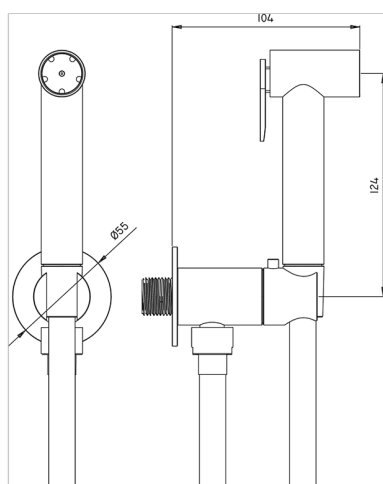

Set idroscopino completo IDROSCOPINI_CY007920

MODELLO **CY007920**

Set idroscopino completo, supporto murale tondo, apertura acqua singola, doccetta idroscopino in Ottone, flex PVC 120 cm

FINITURE DISPONIBILI

CARATTERISTICHE

Doccetta idroscopino

Doccetta Idroscopino

Doccetta idroscopino monoforo, per la pulizia del sanitario.

2026-04-05