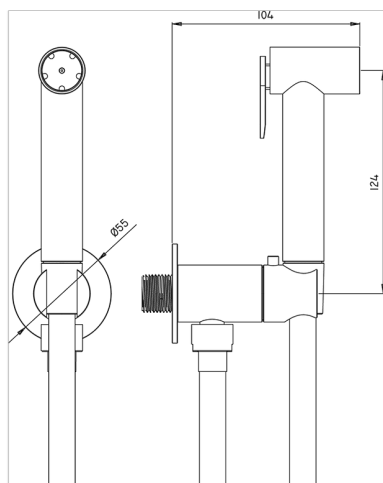

Set idroscopino completo IDROSCOPINI_CY007920

MODELLO **CY007920**

Set idroscopino completo, supporto murale tondo, apertura acqua singola, doccetta idroscopino in Ottone, flex PVC 120 cm

FINITURE DISPONIBILI

CARATTERISTICHE

Doccetta idroscopino

Doccetta Idroscopino

Doccetta idroscopino monoforo, per la pulizia del sanitario.

2026-07-06