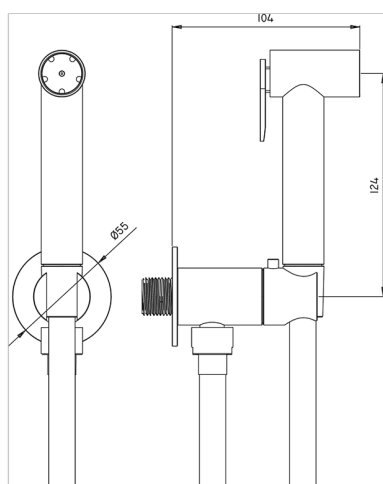

Set idroscopino completo IDROSCOPINI_CY007920

MODELLO **CY007920**

Set idroscopino completo, supporto murale tondo, apertura acqua singola, doccetta idroscopino in Ottone, flex PVC 120 cm

FINITURE DISPONIBILI

CARATTERISTICHE

Doccetta idroscopino

Doccetta Idroscopino

Doccetta idroscopino monoforo, per la pulizia del sanitario.

2026-05-22