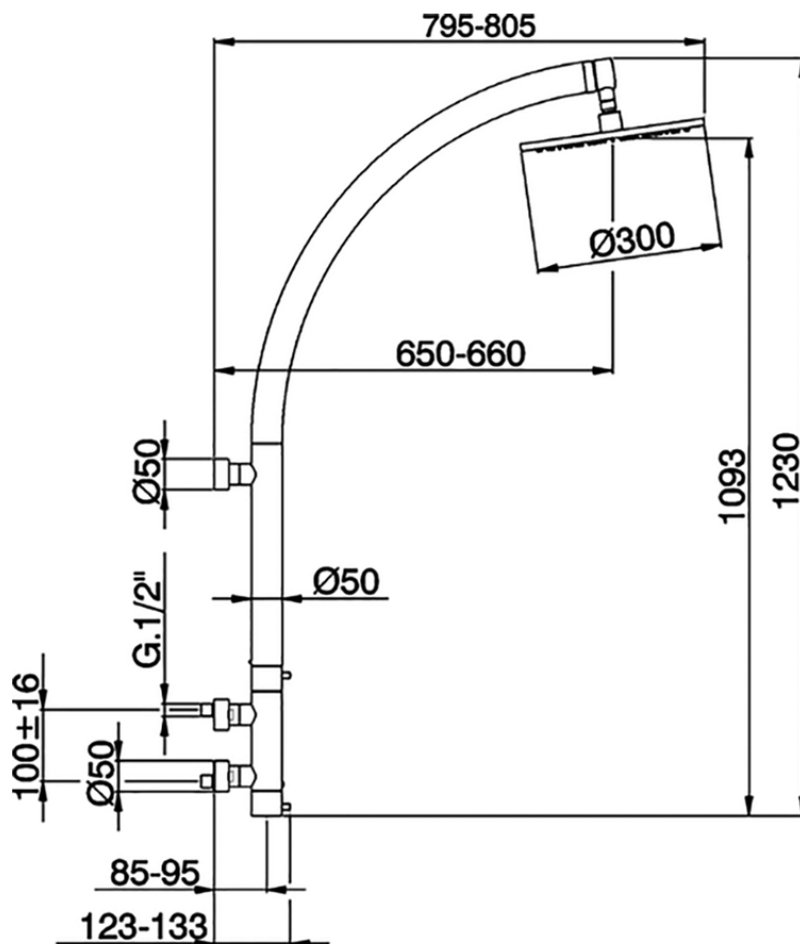

Colonna doccia termostatica murale NUOVA LESS_LNC91010

LNC91010

<https://www.cisal.it/colonna-doccia-termostatica-murale-nuova-less-lnc91010>

2026-07-02