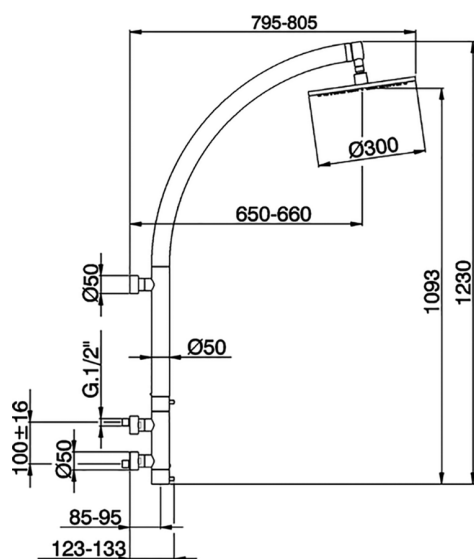

## Colonna doccia termostatica murale NUOVA LESS\_LNC91010

MODELLO **LNC91010**

Colonna doccia termostatica murale, miscelatore termostatico interasse 100 mm, colonna fissa, soffione tondo D.300 mm sp.8 mm in OTTONE

FINITURE DISPONIBILI

CARATTERISTICHE

Ricambio Cartuccia **22.04A.AR - ZZ97279004**

**Cartuccia Termostatica Argo 2 (filtro lungo)**