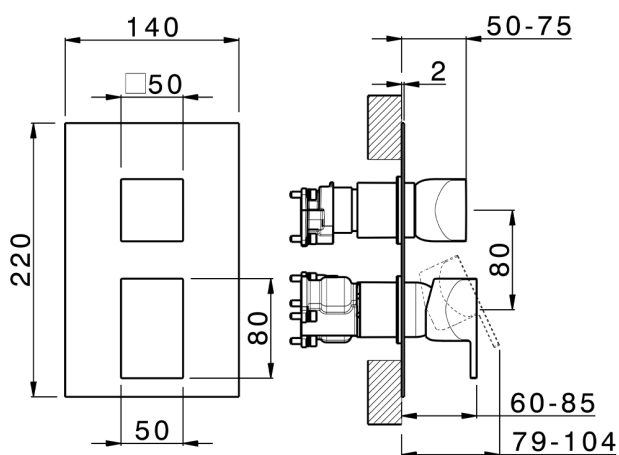

## Completo Monocomando per One-Box HI-RISE\_RI0BM030

MODELLO **RI0BM030**

Completo Monocomando per One-Box, con deviatore 2-3 uscite, profondità minima di installazione 67 mm, senza parte incasso, per art. ZA00B030-ZA00B031

### CARATTERISTICHE

Ricambio Cartuccia **ZZ97179000**

**Cartuccia Monocomando 35 mm**

Installazione **Incasso**

Parti Incasso necessarie **ZA00B031**

**ZA00B030**