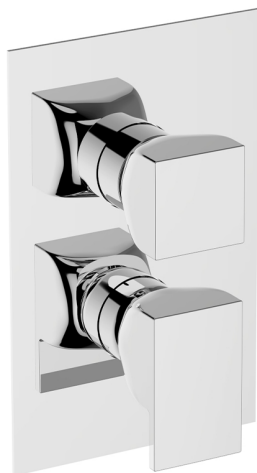

## Completo Monocomando per One-Box HI-RISE\_RI0BM030

MODELLO **RI0BM030**

Completo Monocomando per One-Box, con deviatore 2-3 uscite, profondità minima di installazione 67 mm, senza parte incasso, per art. ZA00B030-ZA00B031

### CARATTERISTICHE

Ricambio Cartuccia **ZZ97179000**

**Cartuccia Monocomando 35 mm**

Installazione **Incasso**

Parti Incasso necessarie **ZA00B031**

**ZA00B030**

## One-Box Universale per incasso ONE BOX\_ZA00B031

MODELLO **ZA00B031**

One-Box Universale per incasso, per termostatico o monocomando 1, 2 o 3 uscite, senza parte esterna, con silenziosi, con guarnizione per sigillatura

## One-Box Universale per incasso ONE BOX\_ZA00B030

MODELLO **ZA00B030**

One-Box Universale per incasso, per termostatico o monocomando 1, 2 o 3 uscite, senza parte esterna, senza silenziosi, con guarnizione per sigillatura