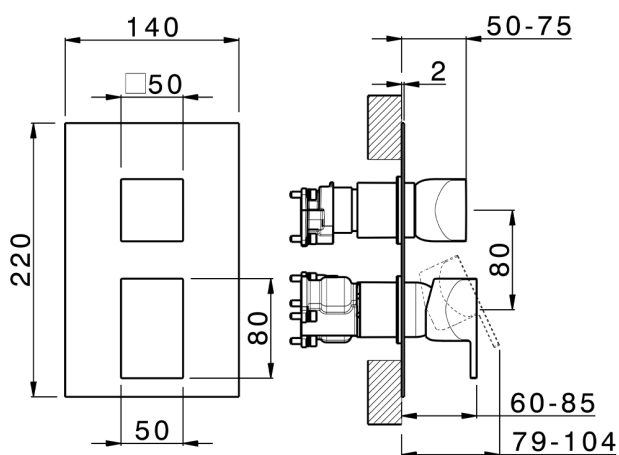

Completo Monocomando per One-Box HI-RISE_RI0BM030

MODELLO **RI0BM030**

Completo Monocomando per One-Box, con deviatore 2-3 uscite, profondità minima di installazione 67 mm, senza parte incasso, per art. ZA00B030-ZA00B031

CARATTERISTICHE

Ricambio Cartuccia **ZZ97179000**

Cartuccia Monocomando 35 mm

Installazione **Incasso**

Parti Incasso necessarie **ZA00B031**

ZA00B030

One-Box Universale per incasso ONE BOX_ZA00B031

MODELLO **ZA00B031**