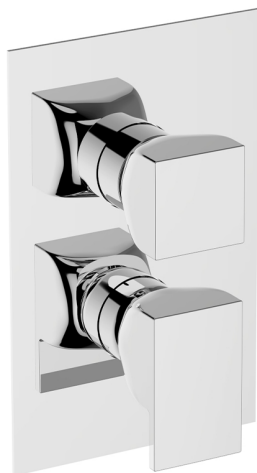

Completo Monocomando per One-Box HI-RISE_RI0BM030

MODELLO **RI0BM030**

Completo Monocomando per One-Box, con deviatore 2-3 uscite, profondità minima di installazione 67 mm, senza parte incasso, per art. ZA00B030-ZA00B031

CARATTERISTICHE

Ricambio Cartuccia **ZZ97179000**

Cartuccia Monocomando 35 mm

Installazione **Incasso**

Parti Incasso necessarie **ZA00B031**

ZA00B030

One-Box Universale per incasso ONE BOX_ZA00B031

MODELLO **ZA00B031**

One-Box Universale per incasso, per termostatico o monocomando 1, 2 o 3 uscite, senza parte esterna, con silenziosi, con guarnizione per sigillatura

FINITURE DISPONIBILI

 **04** 04 Senza Finitura

CARATTERISTICHE

Incasso **1**

Termostatico

Il Termostatico Cisal è il tuo personale gestore dell'acqua che ti aiuta a gestire e controllare acqua ed energia senza sprechi.

One-Box Universale per incasso ONE BOX_ZA00B030