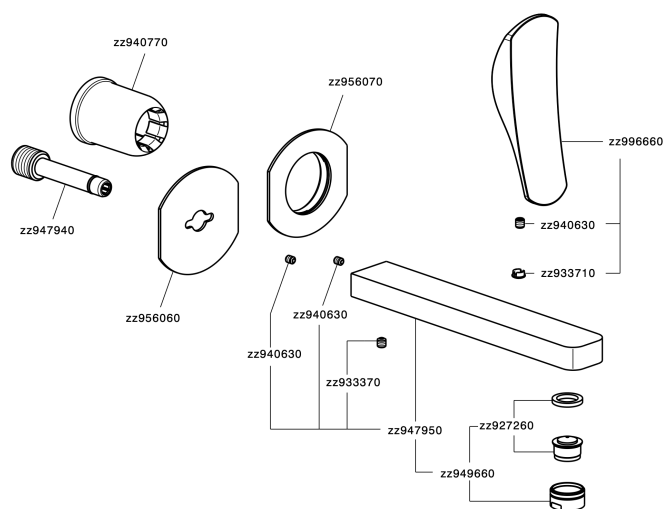

## Parte esterna monocomando lavabo a parete ROADSTER ACCENT\_RA005510

MODELLO **RA005510**

Parte esterna monocomando lavabo a parete, senza parte incasso, bocca L.200 mm, per art. Easy-Box ZA002450-ZA025510

### CARATTERISTICHE

Installazione **Incasso**  
 Parti Incasso necessarie **ZA002450**

## Parte esterna monocomando lavabo a parete ROADSTER ACCENT\_RA005510

RA005510

<https://www.cisal.it/parte-esterna-monocomando-lavabo-a-parete-roadster-accent-ra005510>

2025-10-13