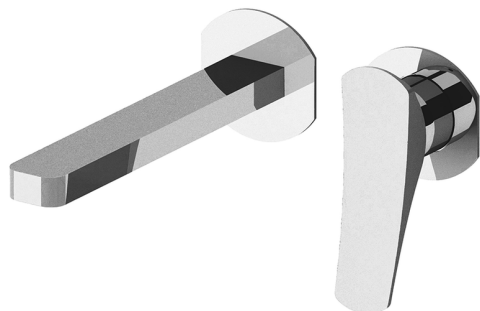

## Parte esterna monocomando lavabo a parete ROADSTER ACCENT\_RA005510

MODELLO **RA005510**

Parte esterna monocomando lavabo a parete, senza parte incasso, bocca L.200 mm, per art. Easy-Box ZA002450-ZA025510

### FINITURE DISPONIBILI

-  **21** 21 Cromo
-  **2B** 2B Nichel Lucido
-  **2F** 2F Nichel Spazzolato
-  **2Q** 2Q Black Titanium
-  **40** 40 Nero Opaco
-  **4Q** 4Q Bianco Opaco

## Parte esterna monocomando lavabo a parete ROADSTER ACCENT\_RA005510

RA005510

<https://www.cisal.it/parte-esterna-monocomando-lavabo-a-parete-roadster-accent-ra005510>

2025-10-13