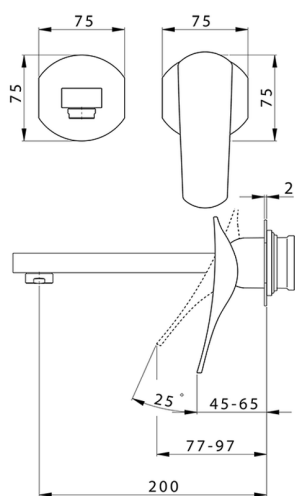

CARATTERISTICHE

Installazione **Incasso**
Parti Incasso necessarie **ZA002450**