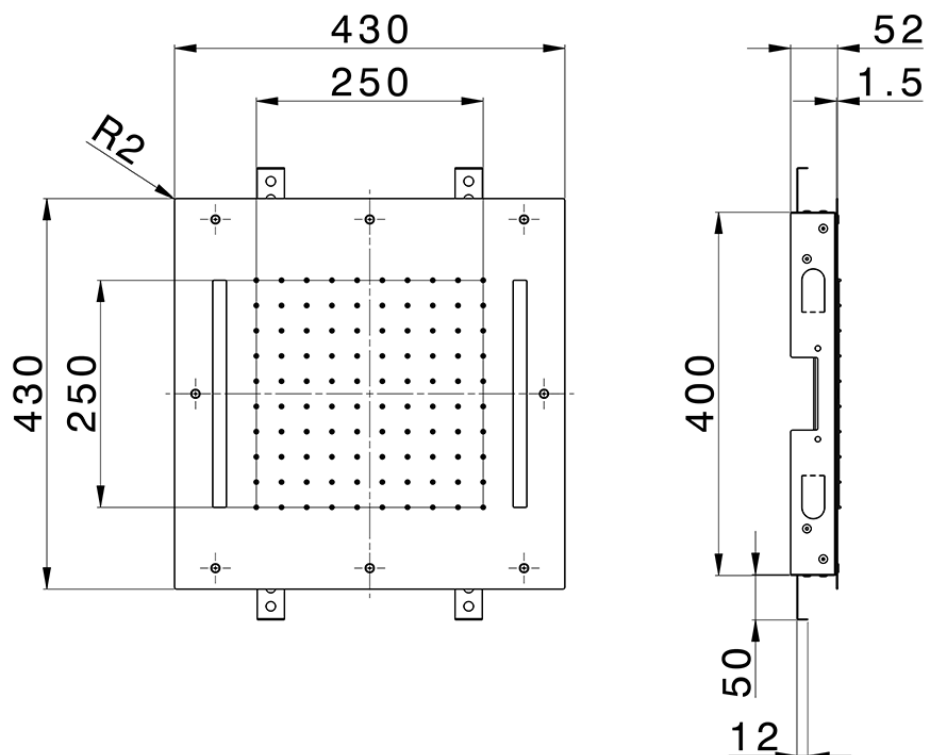

## Soffione a soffitto con cromoterapia 430x430 mm ZEN SHOWER\_ZS0C0055

ZS0C0055

<https://www.cisal.it/soffione-a-soffitto-con-cromoterapia-430x430-mm-zen-shower-zs0c0055>

2026-05-14