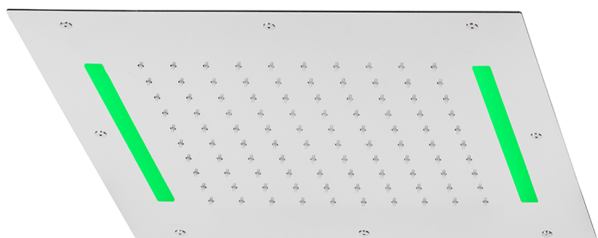

## Soffione a soffitto con cromoterapia 430x430 mm ZEN SHOWER\_ZS0C0055

MODELLO **ZS0C0055**

Soffione a soffitto con cromoterapia 430x430 mm, funzioni pioggia, cromoterapia, con comando ad incasso incluso, acciaio inox AISI 304

FINITURE DISPONIBILI

-  **D1** D1 Inox Spazzolato
-  **40** 40 Nero Opaco
-  **4Q** 4Q Bianco Opaco
-  **5G** 5G Oro Rosa
-  **D2** D2 Inox Lucido

CARATTERISTICHE

2026-06-28