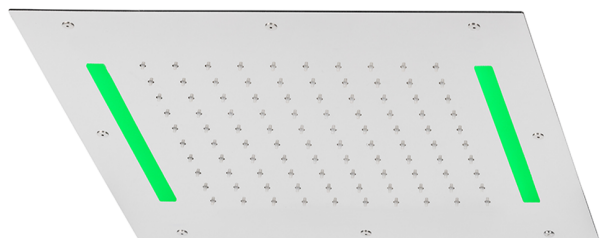

Soffione a soffitto con cromoterapia 430x430 mm ZEN SHOWER_ZS0C0055

MODELLO **ZS0C0055**

Soffione a soffitto con cromoterapia 430x430 mm, funzioni pioggia, cromoterapia, con comando ad incasso incluso, acciaio inox AISI 304

FINITURE DISPONIBILI

-  **D1** D1 Inox Spazzolato
-  **40** 40 Nero Opaco
-  **4Q** 4Q Bianco Opaco
-  **5G** 5G Oro Rosa
-  **D2** D2 Inox Lucido

CARATTERISTICHE

2026-05-14