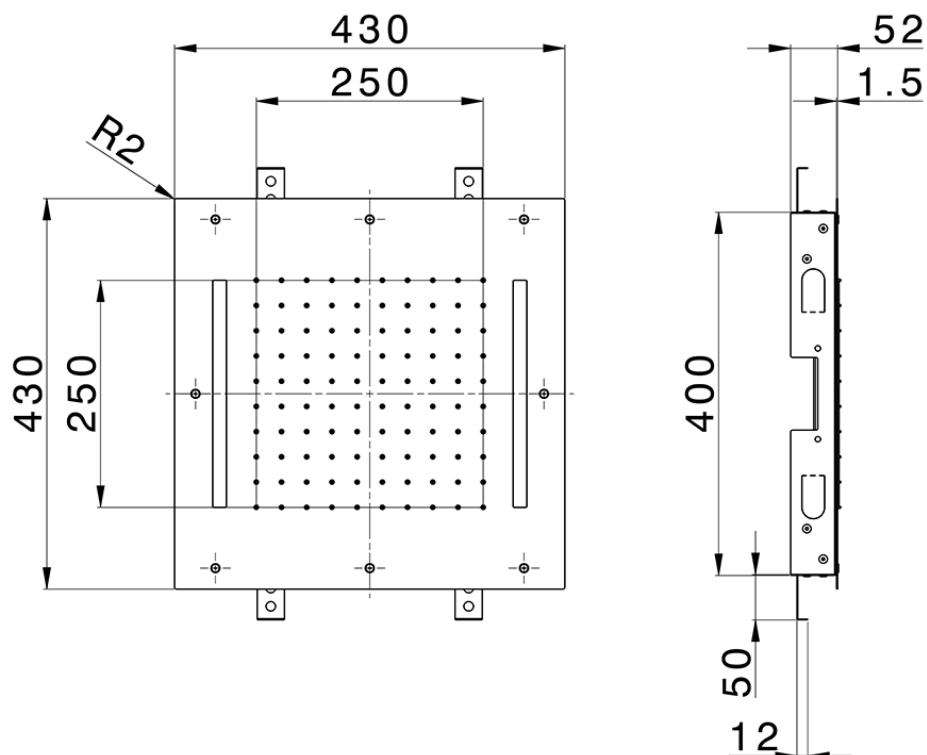

**Soffione a soffitto con cromoterapia 430x430 mm ZEN SHOWER\_ZS0C0055**

ZS0C0055

<https://www.cisal.it/soffione-a-soffitto-con-cromoterapia-430x430-mm-zen-shower-zs0c0055>

2026-06-28