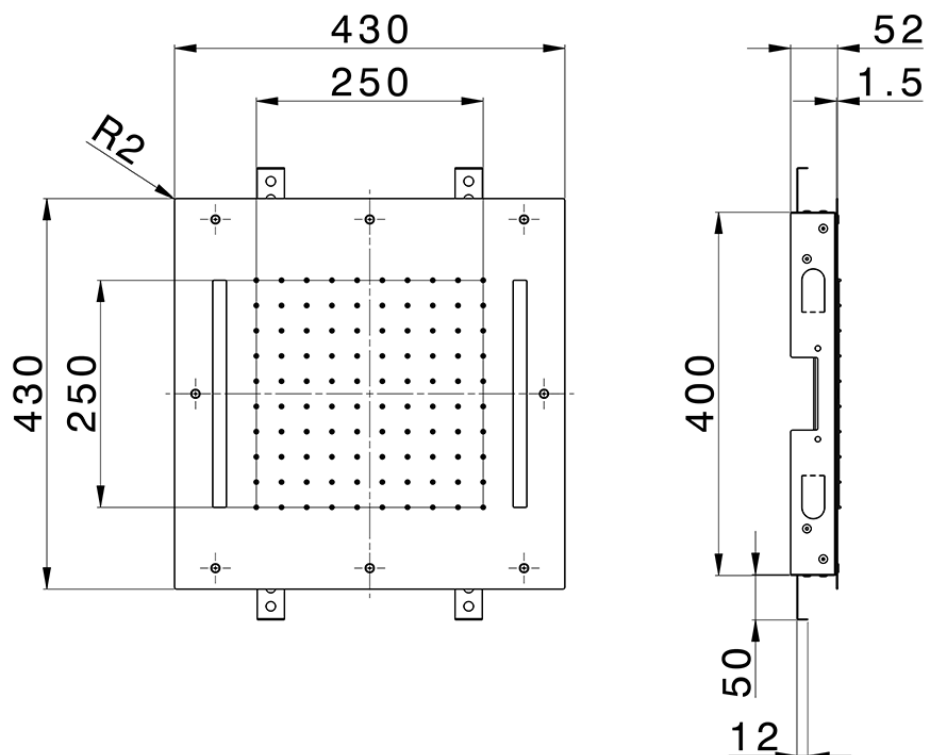

Soffione a soffitto con cromoterapia 430x430 mm ZEN SHOWER_ZS0C0055

ZS0C0055

<https://www.cisal.it/soffione-a-soffitto-con-cromoterapia-430x430-mm-zen-shower-zs0c0055>

2026-06-28