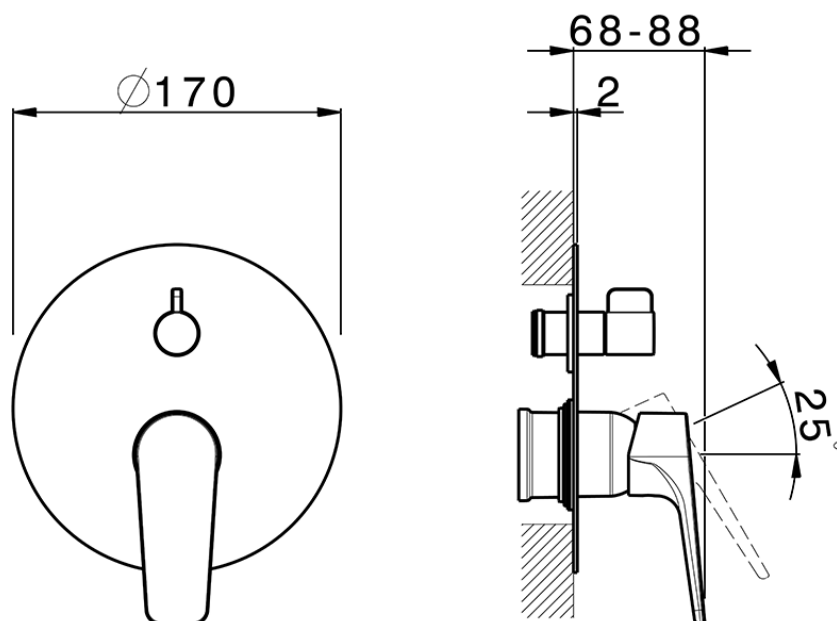

## Parte esterna monocomando vasca-doccia incasso ROCK&ROLL\_RK002300C

RK002300C

<https://www.cisal.it/parte-esterna-monocomando-vasca-doccia-incasso-rockroll-rk002300c>

2026-05-16