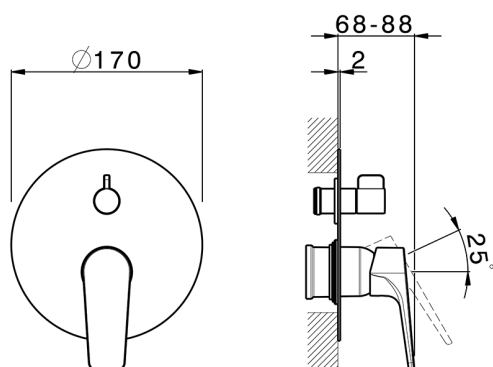

Parte esterna monocomando vasca-doccia incasso ROCK&ROLL_RK002300C

MODELLO **RK002300C**

Parte esterna monocomando vasca-doccia incasso,deviatore rotativo 2 uscite,senza parte incasso,per art.Easy-Box ZA000230

CARATTERISTICHE

Installazione	Incasso
Parti Incasso necessarie	ZA000230

Parte esterna monocomando vasca-doccia incasso ROCK&ROLL_RK002300C

RK002300C

<https://www.cisal.it/parte-esterna-monocomando-vasca-doccia-incasso-rockroll-rk002300c>