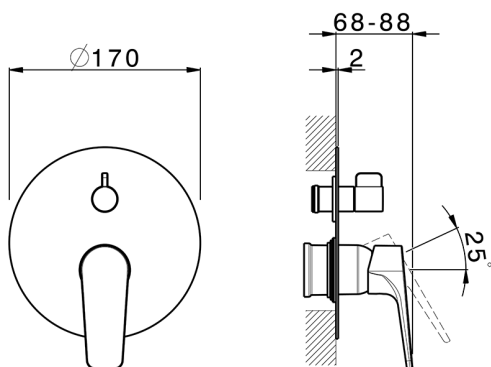

Parte esterna monocomando vasca-doccia incasso ROCK&ROLL_RK002300C

MODELLO **RK002300C**

Parte esterna monocomando vasca-doccia incasso,deviatore rotativo 2 uscite,senza parte incasso,per art.Easy-Box ZA000230

CARATTERISTICHE

Installazione	Incasso
Parti Incasso necessarie	ZA000230

Parte esterna monocomando vasca-doccia incasso ROCK&ROLL_RK002300C

RK002300C

<https://www.cisal.it/parte-esterna-monocomando-vasca-doccia-incasso-rockroll-rk002300c>