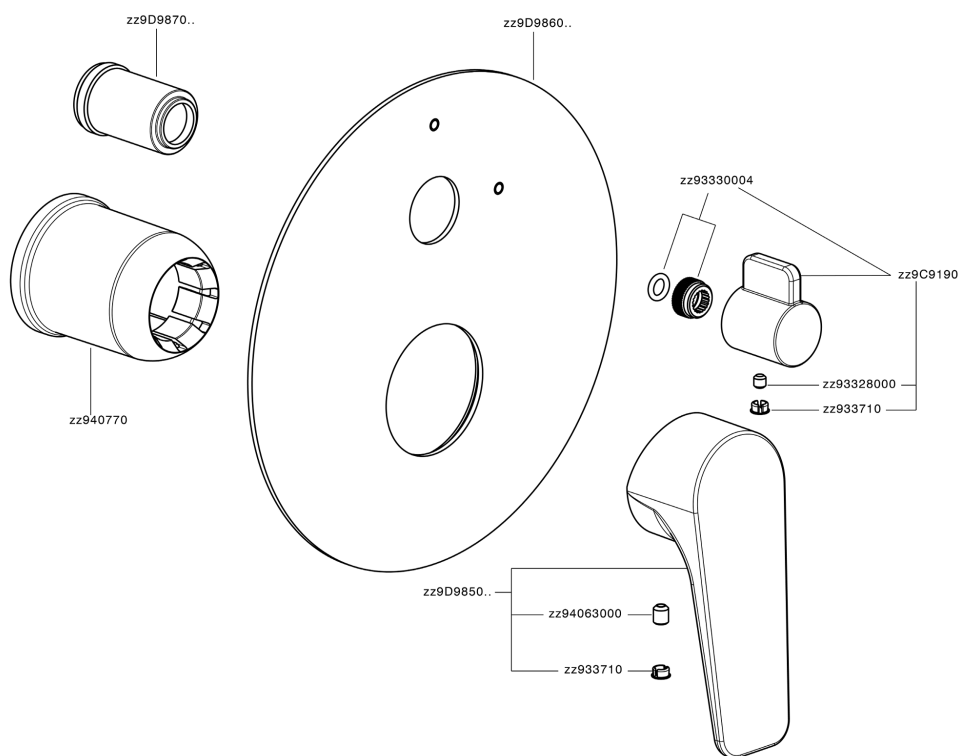

Parte esterna monocomando vasca-doccia incasso ROCK&ROLL_RK002300C

MODELLO **RK002300C**

Parte esterna monocomando vasca-doccia incasso,deviatore rotativo 2 uscite,senza parte incasso,per art.Easy-Box ZA000230

CARATTERISTICHE

Installazione	Incasso
Parti Incasso necessarie	ZA000230

Parte esterna monocomando vasca-doccia incasso ROCK&ROLL_RK002300C

RK002300C

<https://www.cisal.it/parte-esterna-monocomando-vasca-doccia-incasso-rockroll-rk002300c>