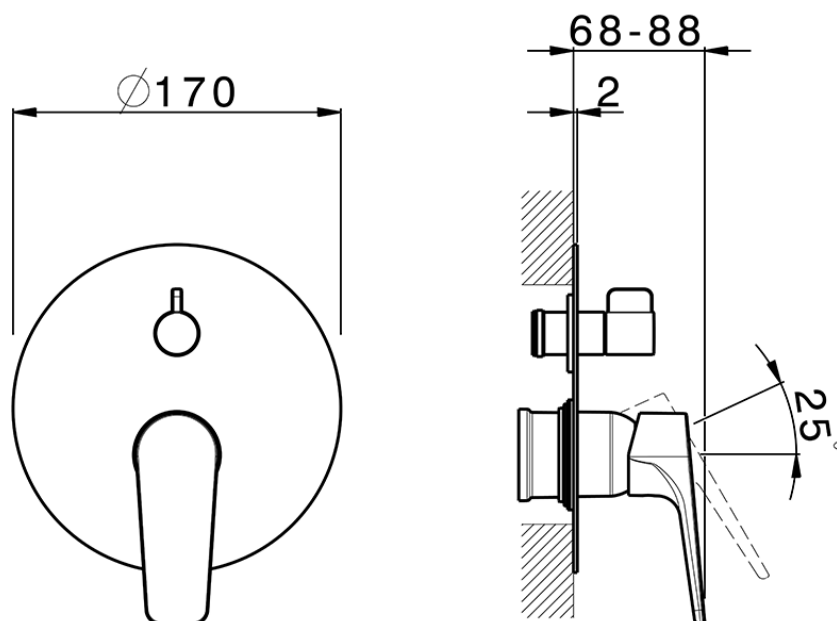

## Parte esterna monocomando vasca-doccia incasso ROCK&ROLL\_RK002300C

RK002300C

<https://www.cisal.it/parte-esterna-monocomando-vasca-doccia-incasso-rockroll-rk002300c>

2026-06-10