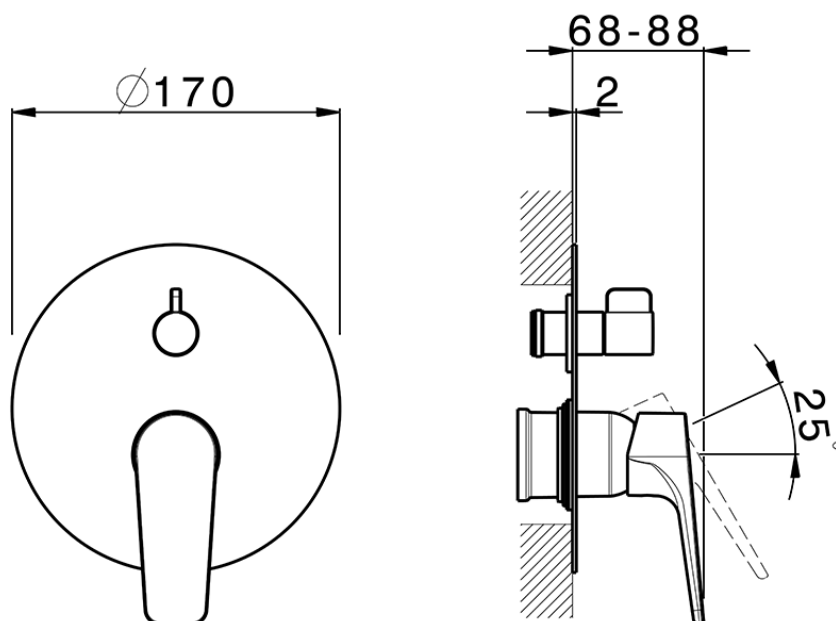

Parte esterna monocomando vasca-doccia incasso ROCK&ROLL_RK002300C

RK002300C

<https://www.cisal.it/parte-esterna-monocomando-vasca-doccia-incasso-rockroll-rk002300c>

2026-07-01