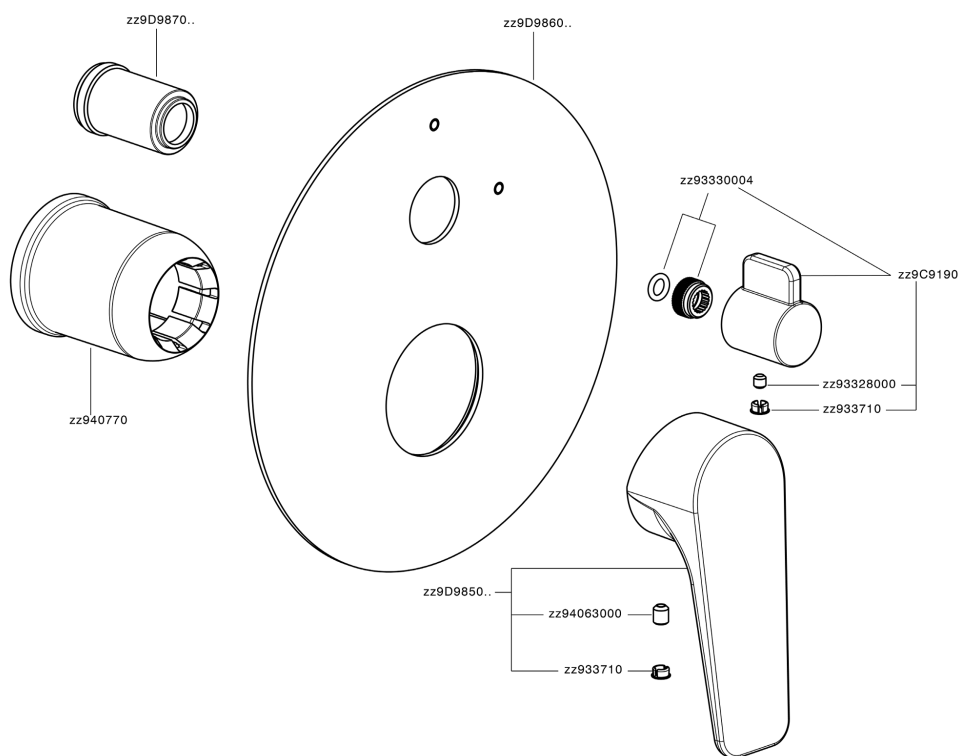

Parte esterna monocomando vasca-doccia incasso ROCK&ROLL_RK002300C

MODELLO **RK002300C**

Parte esterna monocomando vasca-doccia incasso,deviatore rotativo 2 uscite,senza parte incasso,per art.Easy-Box ZA000230

CARATTERISTICHE

Installazione **Incasso**
Parti Incasso necessarie **ZA000230**

Parte esterna monocomando vasca-doccia incasso ROCK&ROLL_RK002300C

RK002300C

<https://www.cisal.it/parte-esterna-monocomando-vasca-doccia-incasso-rockroll-rk002300c>