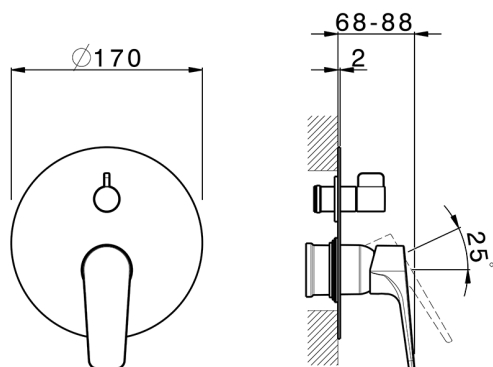

Parte esterna monocomando vasca-doccia incasso ROCK&ROLL_RK002300C

MODELLO **RK002300C**

Parte esterna monocomando vasca-doccia incasso,deviatore rotativo 2 uscite,senza parte incasso,per art.Easy-Box ZA000230

CARATTERISTICHE

Installazione **Incasso**
Parti Incasso necessarie **ZA000230**

Parte esterna monocomando vasca-doccia incasso ROCK&ROLL_RK002300C

RK002300C

<https://www.cisal.it/parte-esterna-monocomando-vasca-doccia-incasso-rockroll-rk002300c>