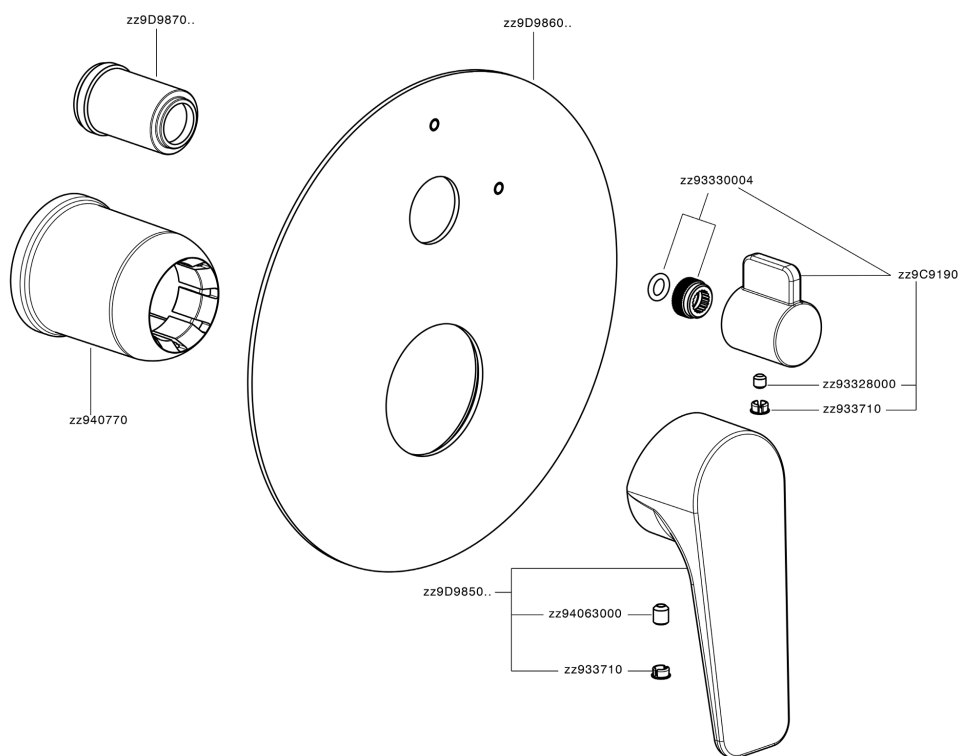

## Parte esterna monocomando vasca-doccia incasso ROCK&ROLL\_RK002300C

RK002300C

<https://www.cisal.it/parte-esterna-monocomando-vasca-doccia-incasso-rockroll-rk002300c>

2026-07-01